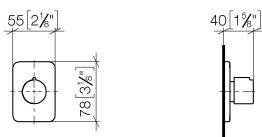

Душ - LULU

Вентиль для скрытого монтажа запирание вправо 3/4" - платина матовая

Артикульный номер: 36 608 710-06

- розетка 78 x 55 мм
- верхняя деталь с обрезным ходовым винтом и втулкой

платина матовая

Для данного артикула требуются комплектующие.

размерный чертеж

mm [inches]

Все величины в мм / дюймах = мм x 0,0394

Душ - LULU

Вентиль для скрытого монтажа запираение вправо 3/4" - платина матовая

Артикульный номер: 36 608 710-06

Душ - LULU

Вентиль для скрытого монтажа запираение вправо 3/4" - платина матовая