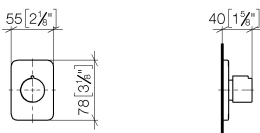

## Душ - LULU

Вентиль для скрытого монтажа запираение вправо 3/4" - платина матовая

Артикульный номер: 36 608 710-06

- розетка 78 x 55 мм
- верхняя деталь с обрезным ходовым винтом и втулкой

платина матовая

## размерный чертеж

mm [inches]

Все величины в мм / дюймах = мм x 0,0394

Душ - LULU

Вентиль для скрытого монтажа запираение вправо 3/4" - платина матовая

Артикульный номер: 36 608 710-06

Душ - LULU

Вентиль для скрытого монтажа запираение вправо 3/4" - платина матовая

### Спецификация запасных частей

№	Артикульный №	Наименование	Расходуемое кол-во
1	90 90 03 127 00 90	Деталь верх запирание вправо 3/4" -	1
2	09 27 71 029-06		1
3	09 31 11 007 90	Крепление M4 x 6 мм -	1
4	09 14 10 063 90	O-Ring EPDM 70 26,0 x 2,0 мм -	1
5	09 16 01 025 90	кольцо Ø 24 x 2,5 мм -	1
6	09 21 02 070-06	чехол Ø 26 x 30 мм - платина матовая	1
7	09 20 97 030-06	Ручка Ø 31,5 x 25 мм - платина матовая	1
8	09 30 09 010 90	Монтажный ключ SW 17,5 -	1