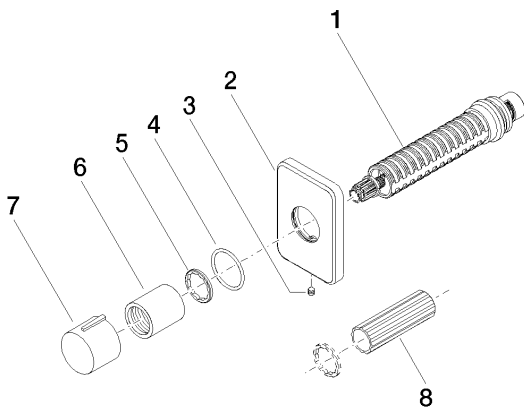

### Спецификация запасных частей

№	Артикульный №	Наименование	Расходуемое кол-во
1	90 90 03 127 00 90	Деталь верх запирание вправо 3/4" -	1
2	09 27 71 029-06		1
3	09 31 11 007 90	Крепление M4 x 6 мм -	1
4	09 14 10 063 90	O-Ring EPDM 70 26,0 x 2,0 мм -	1
5	09 16 01 025 90	кольцо Ø 24 x 2,5 мм -	1
6	09 21 02 070-06	чехол Ø 26 x 30 мм - платина матовая	1
7	09 20 97 030-06	Ручка Ø 31,5 x 25 мм - платина матовая	1
8	09 30 09 010 90	Монтажный ключ SW 17,5 -	1