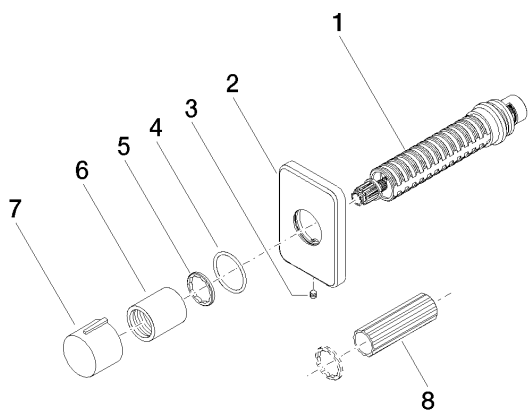

Душ - LULU

Вентиль для скрытого монтажа запираение вправо 3/4" - платина матовая

Артикульный номер: 36 608 710-06

Спецификация запасных частей

№	Артикульный №	Наименование	Расходуемое кол-во
1	90 90 03 127 00 90	Деталь верха запирание вправо 3/4" -	1
2	09 27 71 029-06		1
3	09 31 11 007 90	Крепление M4 x 6 мм -	1
4	09 14 10 063 90	O-Ring EPDM 70 26,0 x 2,0 мм -	1
5	09 16 01 025 90	кольцо Ø 24 x 2,5 мм -	1
6	09 21 02 070-06	чехол Ø 26 x 30 мм - платина матовая	1
7	09 20 97 030-06	Ручка Ø 31,5 x 25 мм - платина матовая	1
8	09 30 09 010 90	Монтажный ключ SW 17,5 -	1