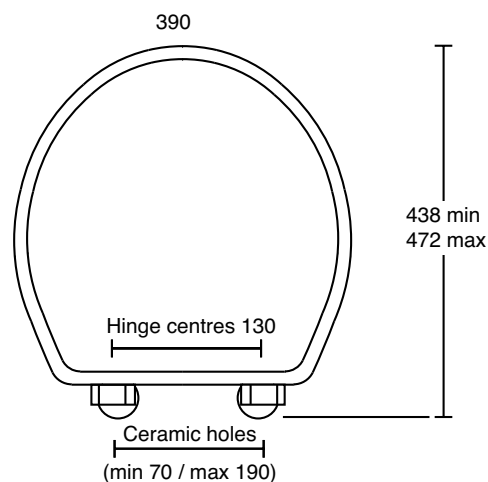

Réf. **73.714**

Réf. **73.715**

Réf. **73.716**

Réf. **73.717**

**Abattant en bois ou composite avec frein et charnières**

**CARACTÉRISTIQUES**

Abattant en bois ou composite avec frein et charnières Chrome (SC) ou Polishbrass (SP)

Seat self-close in wood or composite with hinges Chrome (SC) or Polished brass (SP)

**CARACTÉRISTIQUES Réf. 73.714**

Acajou - Mahogany

**CARACTÉRISTIQUES Réf. 73.715**

Chêne clair - Oak

**CARACTÉRISTIQUES Réf. 73.716**