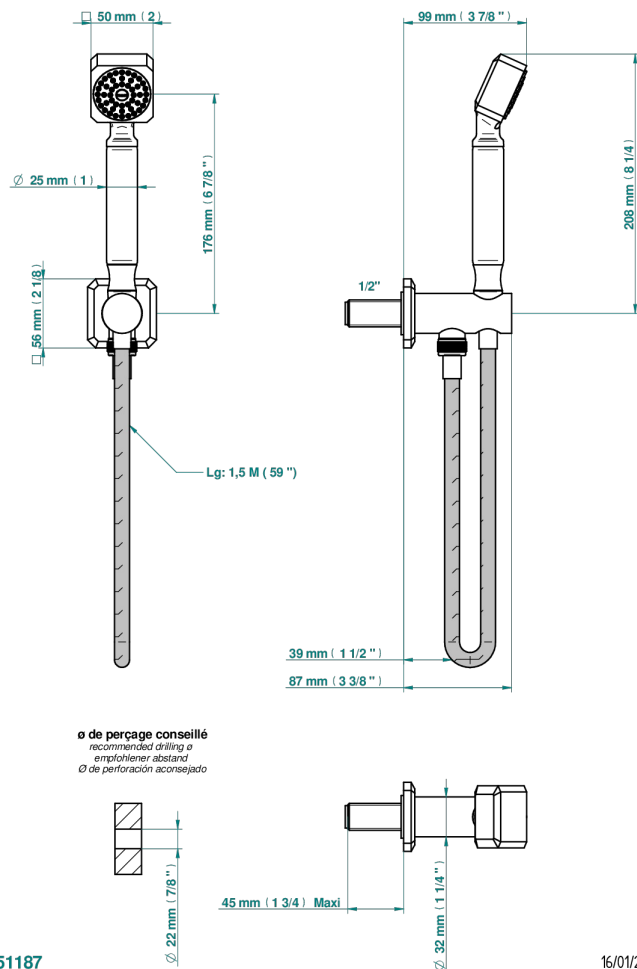

METROPOLIS С РУКОЯТКАМИ С ЧЕРНЫМ ХРУСТАЛЕМ

THG[®]
PARIS

A2M-54

Душ ручной стильный встраиваемый в стену, шланг и патрубок для душа с крючком

51187

16/01/2020

ХАРАКТЕРИСТИКИ

- Metropolis с рукоятками с чёрным хрусталём
- Душ ручной стильный встраиваемый в стену, шланг и патрубок для душа с крючком

ТЕХНИЧЕСКИЕ ХАРАКТЕРИСТИКИ

- Recommandé : 3 bars (max. 5 bars) - Advised : 43,5 psi (max. 72 psi)
- 9,5 l/min à 3 bars (2.5 gpm at 43.5 psi)

ДОСТУПНЫЕ ВАРИАНТЫ ПОКРЫТИЙ

Blush PVD - H62
 Graphite PVD - H64
 Matt Umber PVD - H67
 Matt blush PVD - H60
 Matt graphite PVD - H65
 Umber PVD - H66

Аранья (чёрный никель) - D24
 Золото - F01
 Матовое золото - F07
 Матовое светлое золото - F31
 Матовый никель - C01
 Матовый хром - C02

Никель - B01
 Покрытие PVD бронза - F33
 Покрытие PVD золотистый цвет - H52
 Покрытие PVD латунь - H49
 Покрытие PVD матовая бронза - F34
 Покрытие PVD матовая латунь - H50