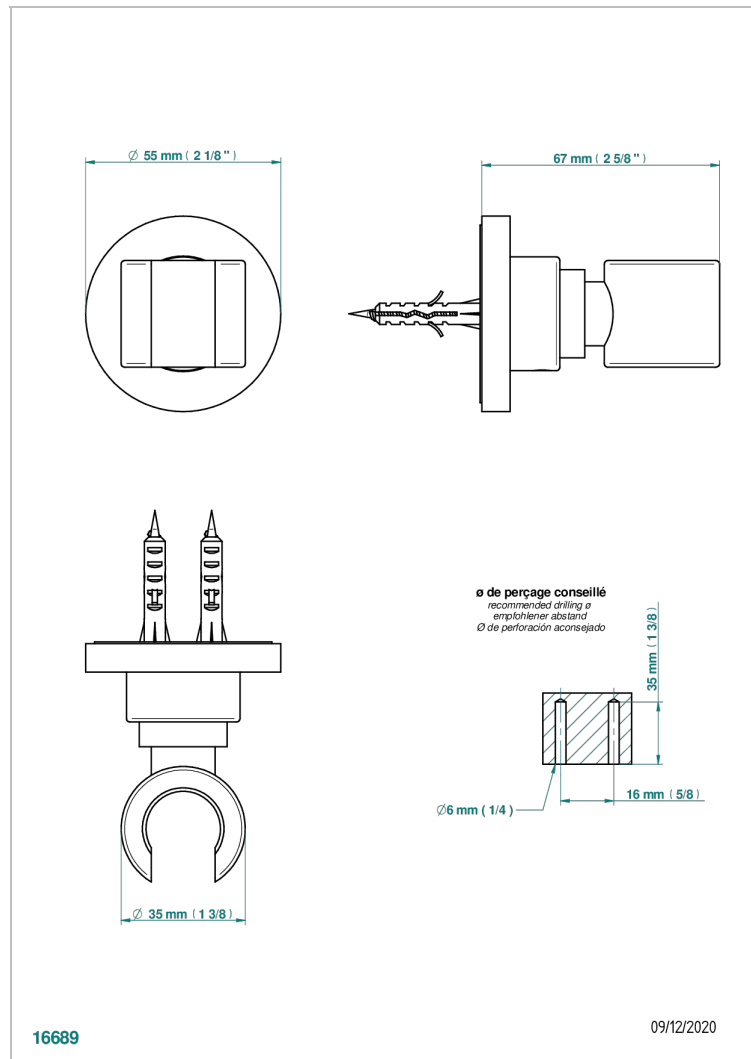

# MOSSI CO СВЕТЛЫМ ХРУСТАЛЕМ

A2N-53F

Кронштейн стационарный встраиваемый в стену

THG<sup>®</sup>  
PARIS

## ХАРАКТЕРИСТИКИ

- Mossi со светлым хрусталём
- Кронштейн стационарный встраиваемый в стену