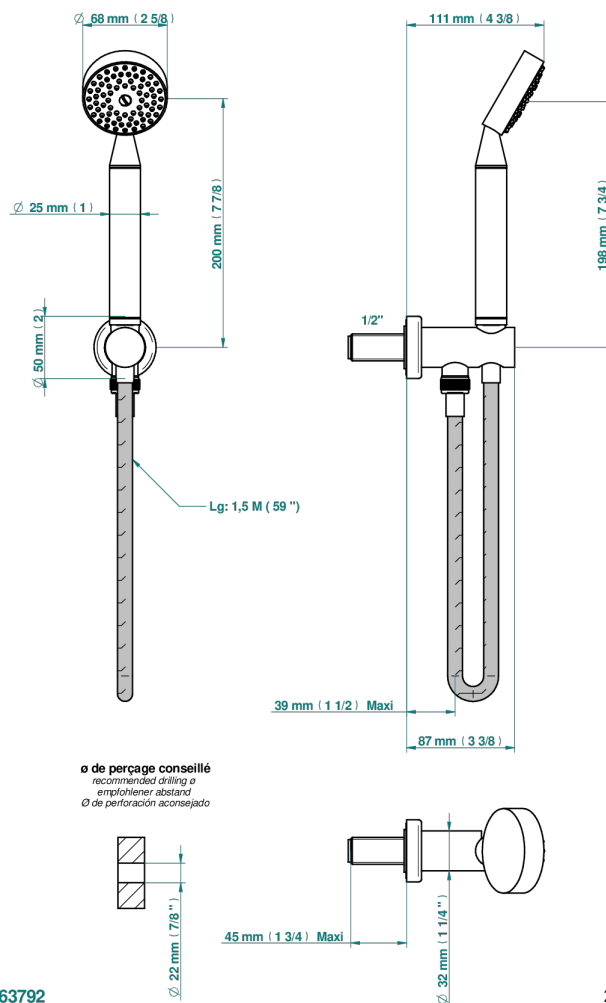

# БАГАТЕЛЬ С МЕТАЛЛИЧЕСКИМИ РУЧКАМИ-РУКОЯТКАМИ

U3B-54

Душ ручной стильный встраиваемый в стену, шланг и патрубок для душа с крючком

63792

20/01/2020

## ХАРАКТЕРИСТИКИ

- Багатель с металлическими ручками-рукоятками
- Душ ручной стильный встраиваемый в стену, шланг и патрубок для душа с крючком

Никель - B01  
Покрытие PVD бронза - F33  
Покрытие PVD золотистый цвет - H52  
Покрытие PVD латунь - H49  
Покрытие PVD матовая бронза - F34  
Покрытие PVD матовая латунь - H50

Покрытие PVD матовый золотистый - H53  
Покрытие PVD матовый никель - H56  
Покрытие PVD никель - H55  
Розовое золото - F27  
Сатинированное золото - F03  
Сатинированный хром - C03