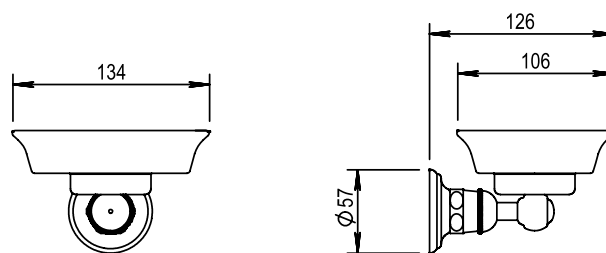

Réf. **07.605**

Porte-savon mural - porcelaine

CARACTÉRISTIQUES

Porte-savon mural - porcelaine
Wall soap dish - porcelain

FINITIONS USUELLES

CH Chrome
Chrome

NB Nickel Brillant
Polished Nickel

NM Nickel Mat
Brushed Nickel