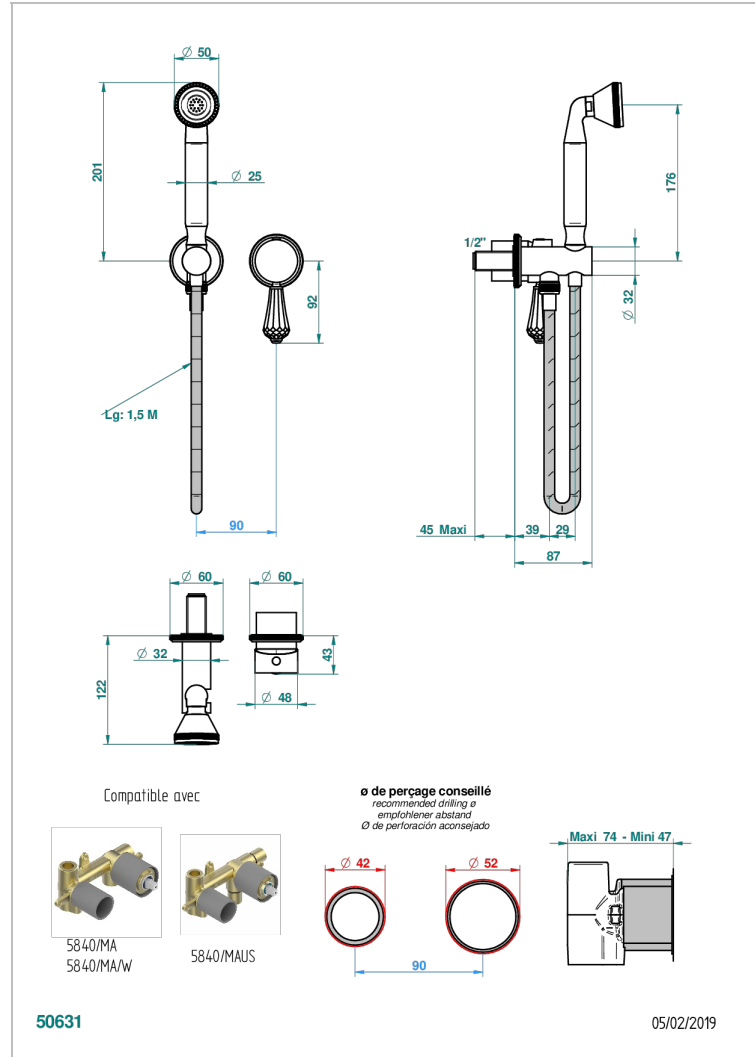

ART DECO CRISTAL

A56-6561B

Trim only for wall mixer with complete handshower on hook

THG[®]
PARIS

ХАРАКТЕРИСТИКИ

- Art Déco cristal
- Trim only for wall mixer with complete handshower on hook

ТЕХНИЧЕСКИЕ ХАРАКТЕРИСТИКИ

- Recommandé : 3 bars (max. 5 bars) - Advised : 43,5 psi (max. 72 psi)
- 9,5 l/min à 3 bars (2.5 gpm at 43.5 psi)

ДОСТУПНЫЕ ВАРИАНТЫ ПОКРЫТИЙ

Blush PVD - H62
Graphite PVD - H64
Matt Umber PVD - H67
Matt blush PVD - H60
Matt graphite PVD - H65
Umber PVD - H66