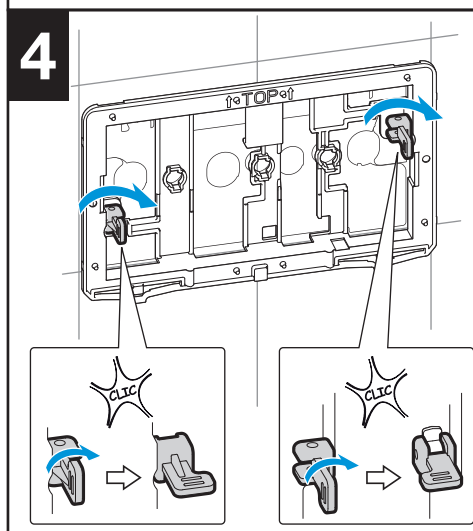

Roca

PL 6 DUAL

A822686000b