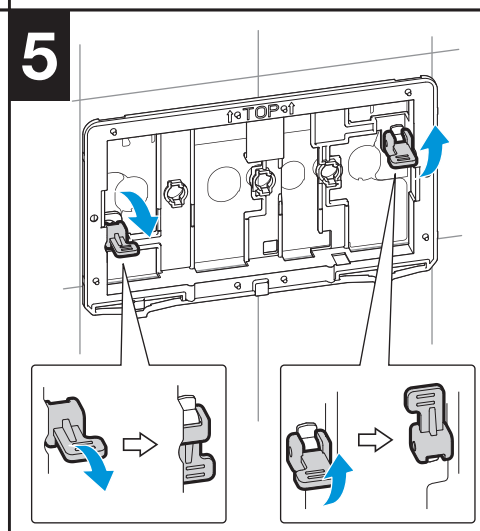

Roca

PL 6 DUAL

A822686000b