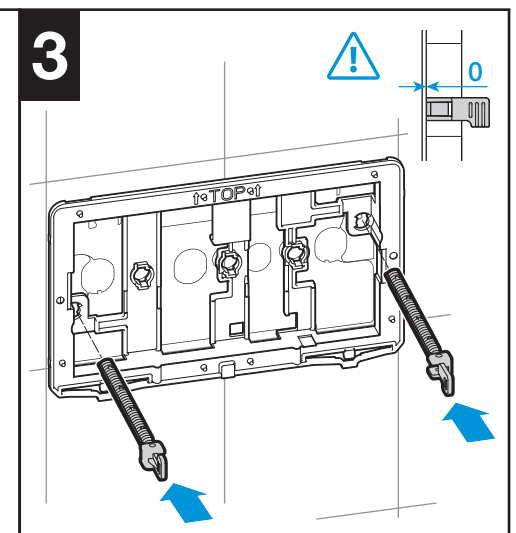

Roca

PL 6 DUAL

A822686000b