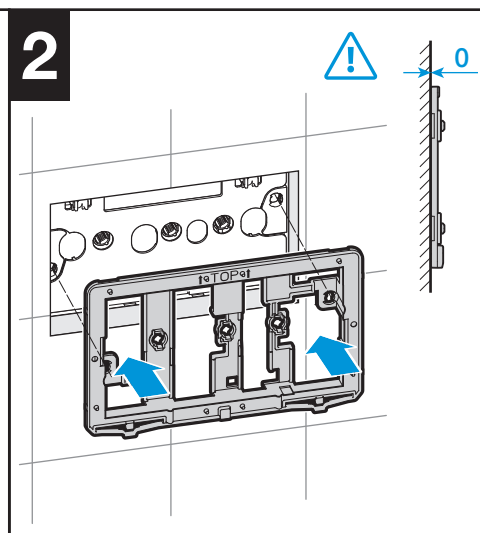

Roca

PL 6 DUAL

A822686000b