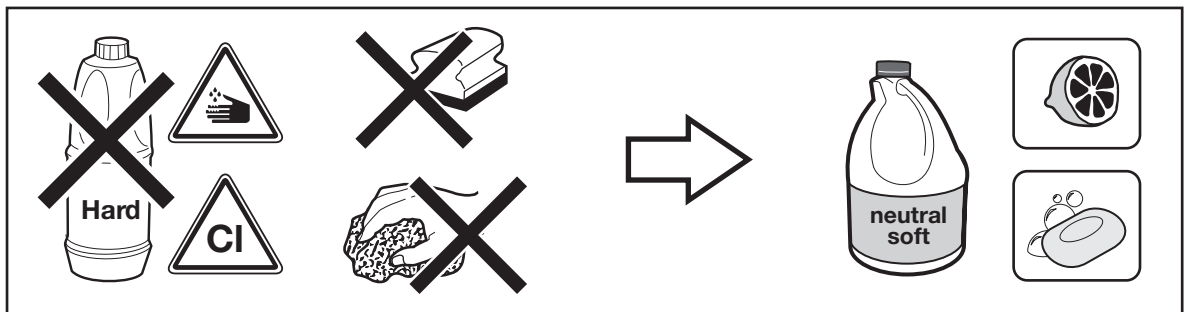

Roca

PL 6 DUAL

A822686000b