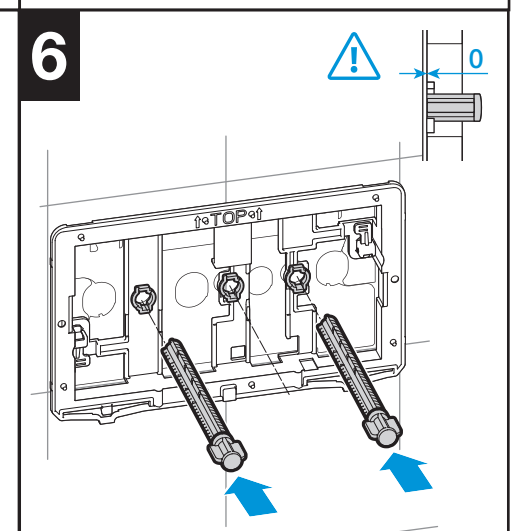

Roca

PL 6 DUAL

A822686000b