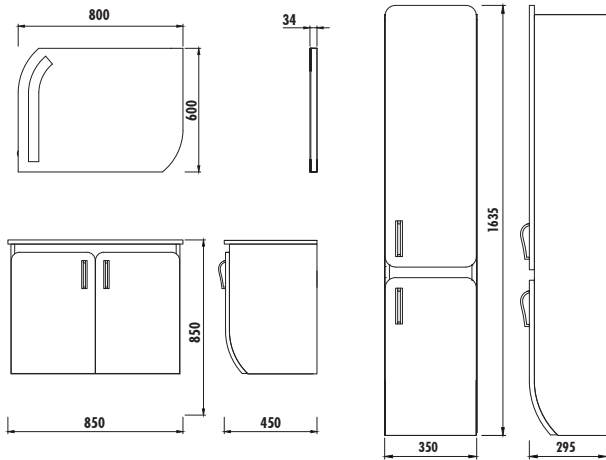

TEKNİK ÇİZİM

ÖZELLİKLER

YAVAŞ
KAPANAN
KAPAK

LED AYDINLATMA

BOY DOLABI

YAVAŞ
KAPANAN
KAPAK

creavit.com.tr

f t i c /creavitTurkiye

Creavit önceden haber vermeksizin, ürünlerde ve teknik detaylarda değişiklik yapma hakkını saklı tutar. Renkler gerçekte olduğundan farklı görünebilir.

Kalite Yönetim Sistemi

Müşteri Memnuniyeti Belgesi

Çevre Yönetim Sistemi

İş Sağlığı ve Güvenliği Yönetim Sistemi

LGA

Alman Standartlarına Uygunluk Belgesi

kiwa

Hollanda Standartlarına Uygunluk Belgesi

GOST - R

Rusya Standartlarına Uygunluk Belgesi

UkrSEPRO

Ukrayna Standartlarına Uygunluk Belgesi

İsrail Standartlarına Uygunluk Belgesi

Nijerya Standartlarına Uygunluk Belgesi

Türk Standartlarına Uygunluk Belgesi