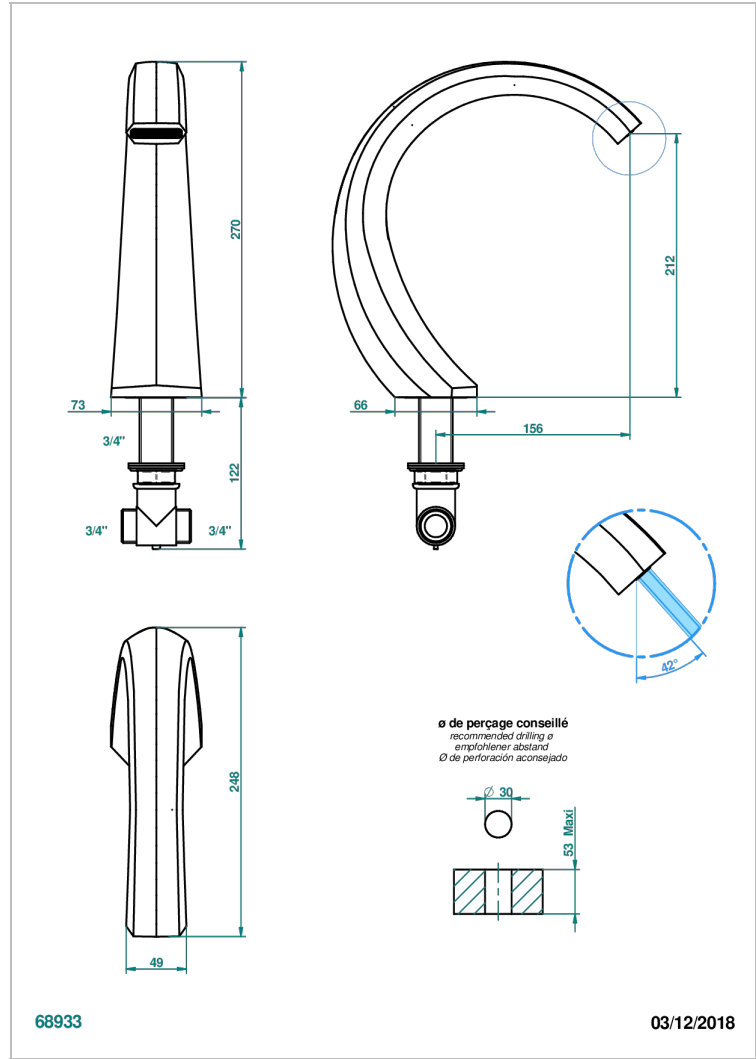

NIHAL PORCELAINE NOIRE

U2P-29SG

Излив СУПЕР ГОЛИАФ устанавливаемый на борту ванны

THG[®]
PARIS

ХАРАКТЕРИСТИКИ

- Nihal porcelaine noire
- Излив СУПЕР ГОЛИАФ устанавливаемый на борту ванны

ДОСТУПНЫЕ ВАРИАНТЫ ПОКРЫТИЙ