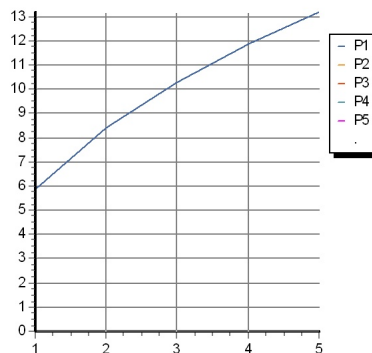

### ZP1195 Portate / Flowrates (lt/min)

PRESSIONE PRESSURE	1 BAR	2 BAR	3 BAR	4 BAR	5 BAR
LAVABO BASIN	5,9	8,4	10,3	11,9	13,2
P1					
P2					
P3					
P4					
P5					