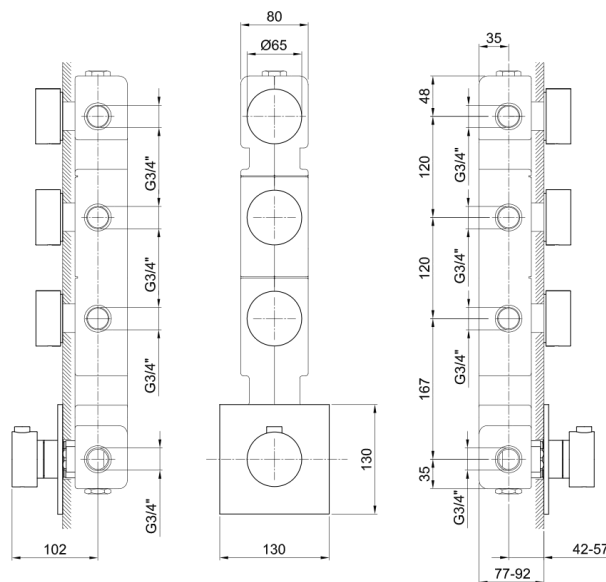

АРТ. A403B+6003A

Термостатический встраиваемый смеситель для душа, 3/4"

- 3 выпуска 3/4"
- ручки
- впуски 3/4"
- Звукоизолированные

Наружная часть

Отделки:

- | | | |
|--------------------------|------------------------------|-------------|
| <input type="checkbox"/> | Хром | 27 02 A403B |
| <input type="checkbox"/> | Matt Gun Metal PVD | 27 P5 A403B |
| <input type="checkbox"/> | Matt British Gold PVD | 27 P6 A403B |
| <input type="checkbox"/> | Matt Copper PVD | 27 P9 A403B |

Внутренняя часть

Отделки:

- | | |
|--------------------------|-------------|
| <input type="checkbox"/> | 19 00 6003A |
|--------------------------|-------------|

Проект:

Комната:

Дата:

Комментарии:

сертификаты: