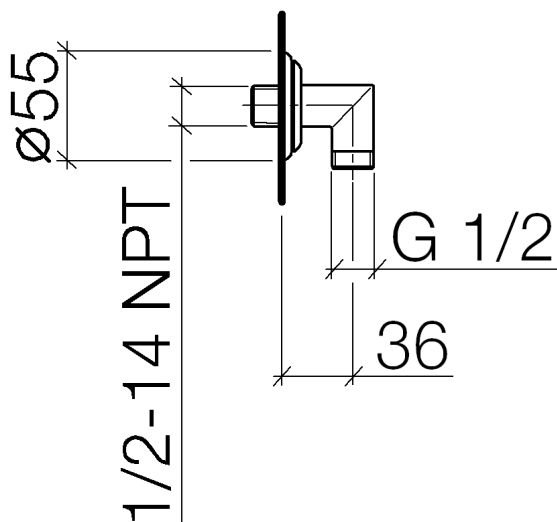

Душ - Madison

Настенное присоединительное колено - хром

Артикульный номер: 28 450 410-00

- отвод для душа 1/2"
- розетка Ø 55 мм
- присоединение 1/2"
- Защищён от обратного потока.

хром

размерный чертеж

Все величины в мм / дюймах = мм x 0,0394