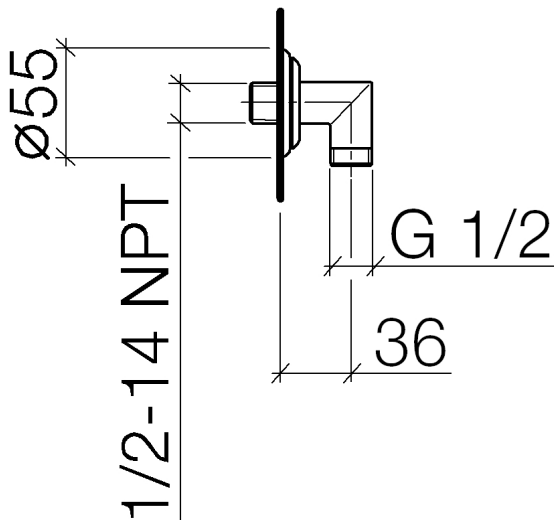

Душ - Madison

Настенное присоединительное колено - хром

Артикульный номер: 28 450 410-00

- отвод для душа 1/2"
- розетка Ø 55 мм
- присоединение 1/2"
- Защищён от обратного потока.

хром

размерный чертеж

Все величины в мм / дюймах = мм x 0,0394

Душ - Madison

Настенное присоединительное колено - хром

Артикульный номер: 28 450 410-00

график расхода

Душ - Madison

Настенное присоединительное колено - хром

Артикульный номер: 28 450 410-00

Другие варианты поверхностей