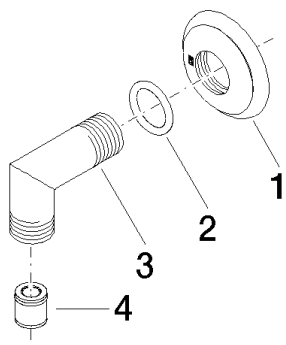

Душ - Madison

Настенное присоединительное колено - хром

Артикульный номер: 28 450 410-00

Спецификация запасных частей

№	Артикульный №	Наименование	Расходуемое кол-во
1	09 27 35 003-00	крышка Ø 55 x Ø 27 x 10 мм - хром	1
2	09 14 10 026 90	O-Ring 20,5 x 3,5 мм -	1
3	09 11 03 121-00	Подключение 61,5 x 42,5 x 21 мм - хром	1
4	09 23 01 040 90	Back-flow preventer Ø 15,3 x 16 мм -	1