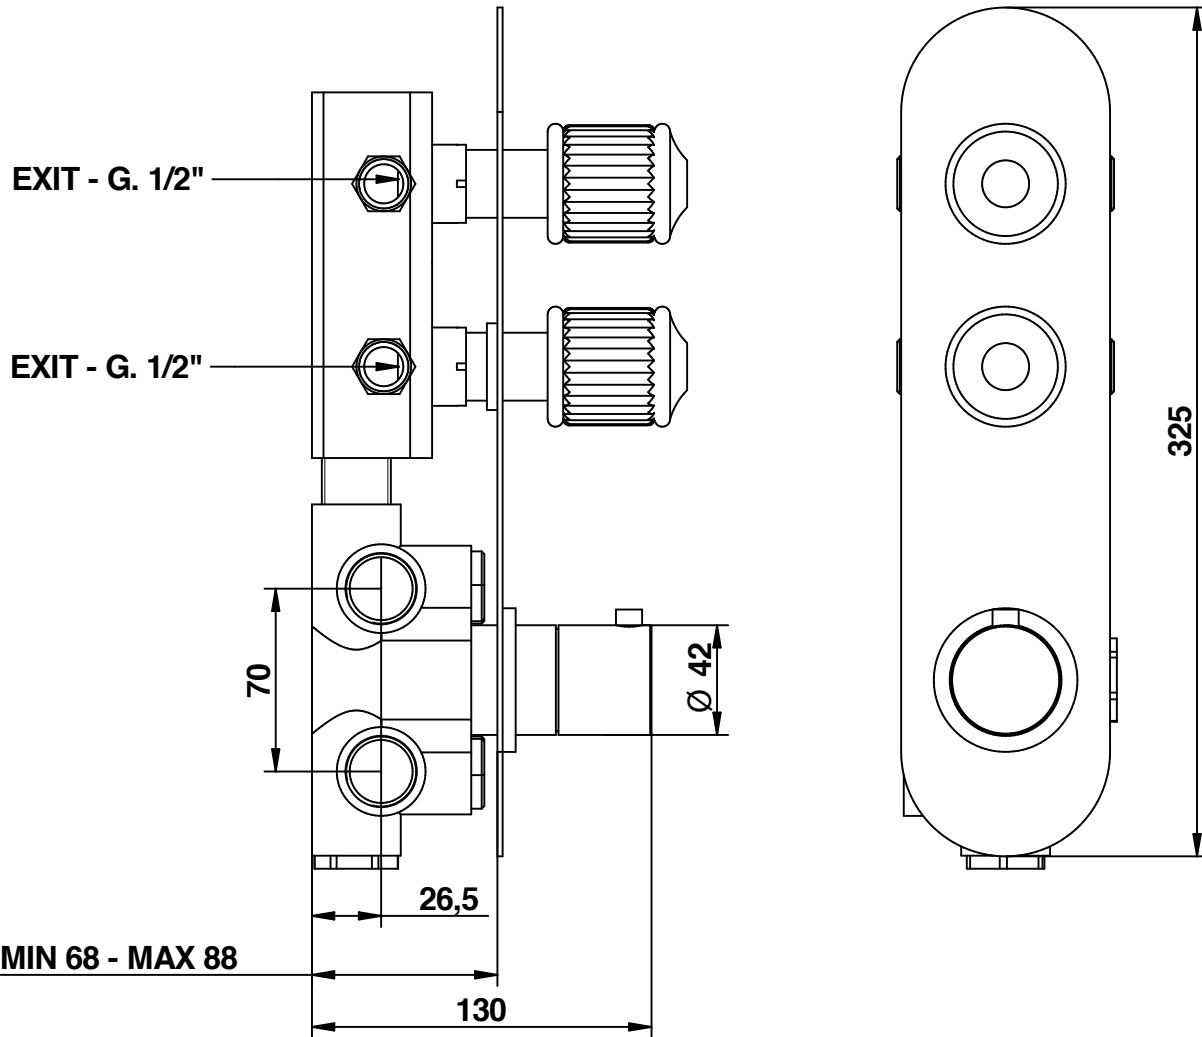

PORTATA MISCELATORE CON USCITE NON COLLEGATE
MIXER FEED WITH EXIT NOT CONNECTED

Cod. 04542/2
CRISTALLO

Miscelatore termostatico incasso
 con 2 rubinetti di apertura/chiusura
 su piastra unica (2 uscite)

Built-in thermostatic mixer
 with 2 open/close taps
 on single plate (2 ways)

bongio

Mario Bongio s.r.l.
 Via Aldo Moro, 2
 28017 San Maurizio d'Opaglio (NO) - Italy
 tel: +39 0322 967248 fax: +39 0322 950012
 www.bongio.com