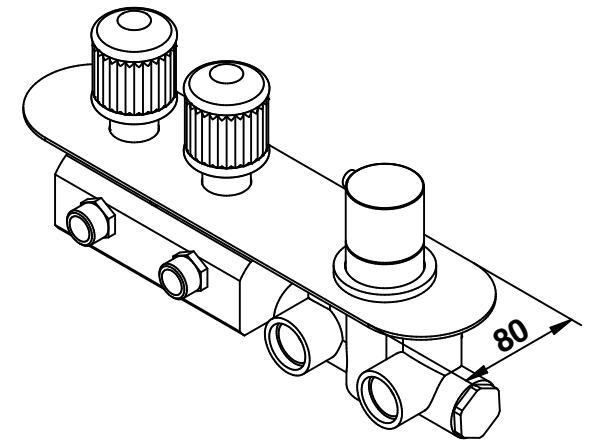

PORTATA MISCELATORE CON USCITE NON COLLEGATE
MIXER FEED WITH EXIT NOT CONNECTED

Cod. 04542/2
CRISTALLO

Miscelatore termostatico incasso
 con 2 rubinetti di apertura/chiusura
 su piastra unica (2 uscite)

Built-in thermostatic mixer
 with 2 open/close taps
 on single plate (2 ways)

bongio

Mario Bongio s.r.l.
 Via Aldo Moro, 2
 28017 San Maurizio d'Opaglio (NO) - Italy
 tel: +39 0322 967248 fax: +39 0322 950012
 www.bongio.com