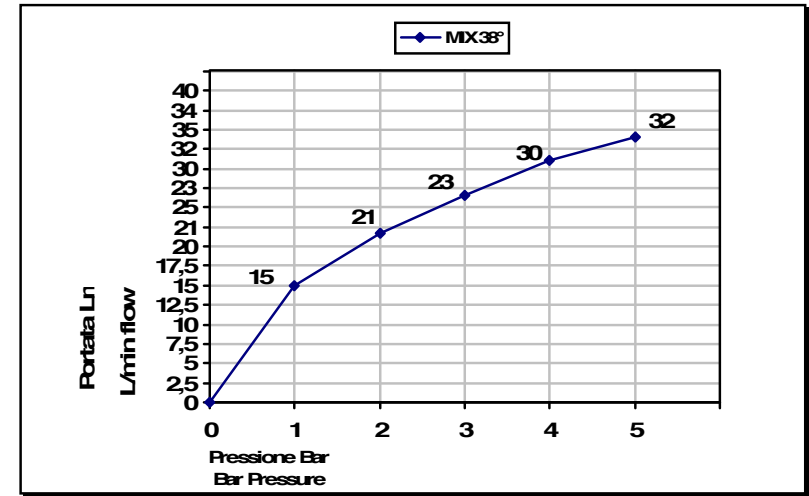

PORTATA MISCELATORE CON USCITE NON COLLEGATE
MIXER FEED WITH EXIT NOT CONNECTED

Cod. 04542/2
CRISTALLO

Miscelatore termostatico incasso
 con 2 rubinetti di apertura/chiusura
 su piastra unica (2 uscite)