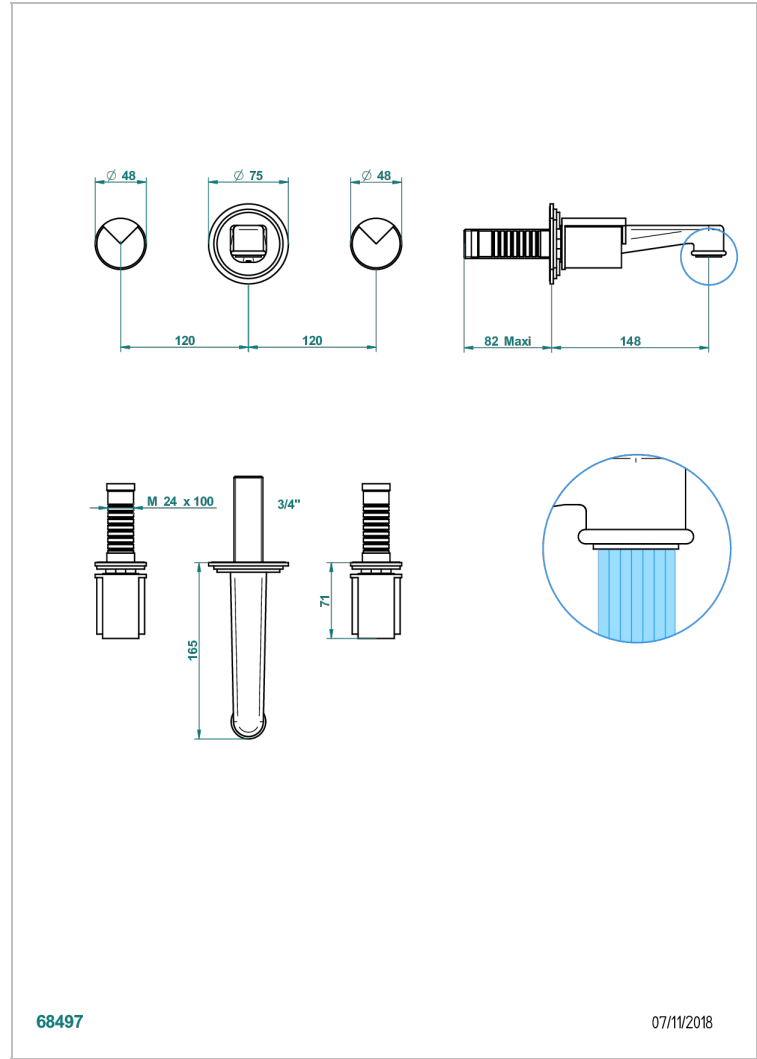

# LE 9 HOWLITE

G2H-40NB

Trim only for wall mounted 3-hole basin mixer

THG<sup>®</sup>  
PARIS

68497

07/11/2018

## ХАРАКТЕРИСТИКИ

- Le 9 Howlite
- Trim only for wall mounted 3-hole basin mixer

## СВЯЗАННЫЕ ТОВАРНЫЕ ПОЗИЦИИ

- Ref. G00-40AC Встраиваемая часть смесителя настенного на три отверстия (не рукоят.)
- Ref. G00-40AM Встраиваемая часть смесителя настенного на 3 отверстия на пластине (рукоят.)