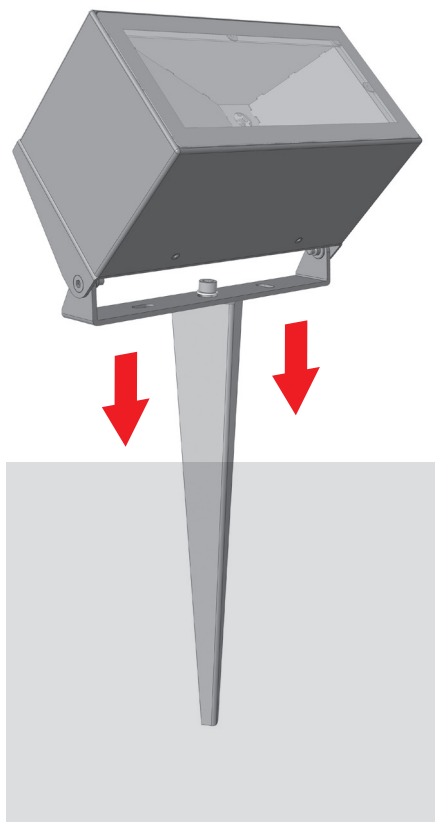

INSTALLATION

Cod. 90 05 605

IT	Picchetto
EN	Spike
DE	Erdspiess
FR	Piquet
ES	Piqueta