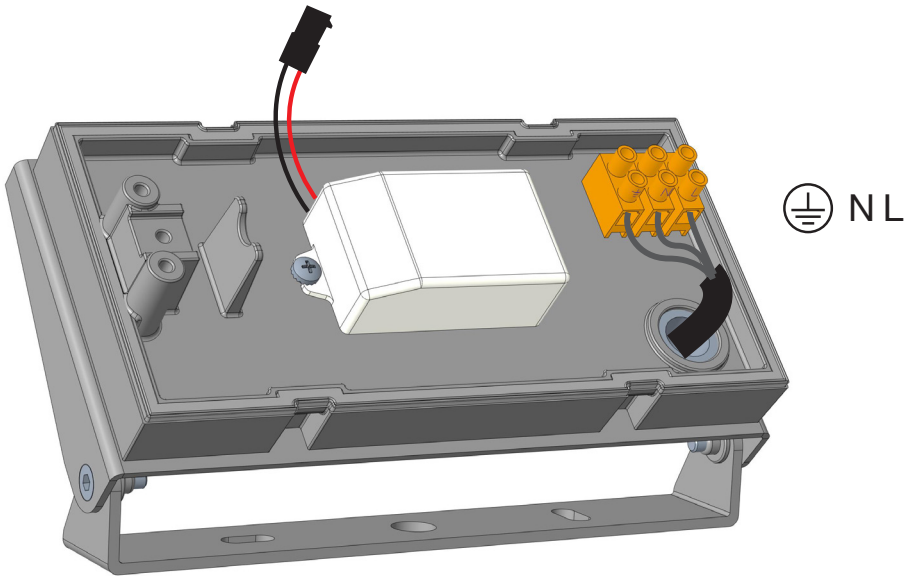

1 LED VERSION