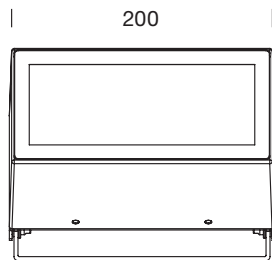

TECHNICAL DATA

MINI SPECIAL floodlight - IP65 - IK 05

Gruppo rischio /Risk group 1 (EN 62471:2008)

	Alimentazione Supply Versorgung Alimentation Suministro	Classe Class Schutzklasse Classe Clase	Peso Weight Gewicht Poids Peso
4 LED white - 17,5W	220-240V 0/50/60Hz	⊕	2,30 Kg
1 LED white - 10W	220-240V 0/50/60Hz	⊕	2,00 Kg