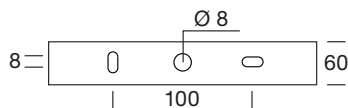

TECHNICAL DATA

MINI SPECIAL floodlight - IP65 - IK 05

Gruppo rischio /Risk group 1 (EN 62471:2008)

	Alimentazione Supply Versorgung Alimentation Suministro	Classe Class Schutzklasse Classe Clase	Peso Weight Gewicht Poids Peso
4 LED white - 17,5W	220-240V 0/50/60Hz	⊕	2,30 Kg
1 LED white - 10W	220-240V 0/50/60Hz	⊕	2,00 Kg

Superficie esposta al vento 0,022 m²
Surface exposed to wind

Altezza di installazione Qualunque
Installation width Any