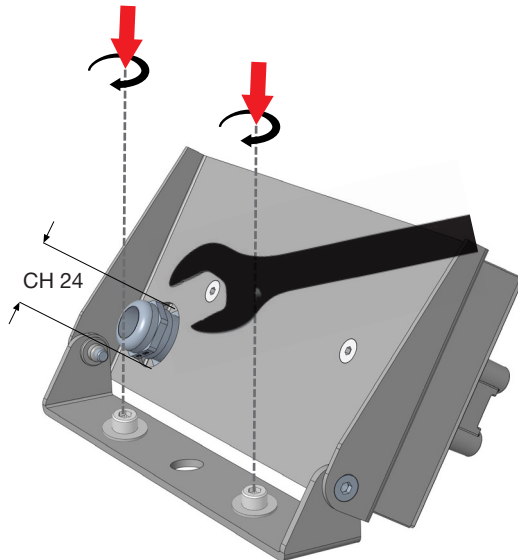

Superficie esposta al vento 0,022 m²
Surface exposed to wind

Altezza di installazione Qualunque
Installation width Any

INSTALLATION

INSTALLATION

IT	Collegamento elettrico
EN	Electric connection
DE	Elektrischer Anschluss
FR	Raccordement électrique
ES	Conexión eléctrica