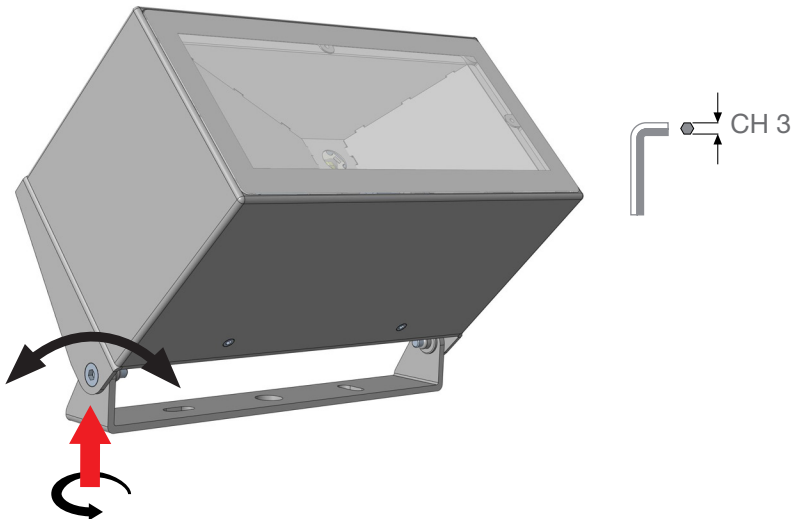

TECHNICAL DATA

MINI SPECIAL floodlight - IP65 - IK 05

Gruppo rischio /Risk group 1 (EN 62471:2008)

	Alimentazione Supply Versorgung Alimentation Suministro	Classe Class Schutzklasse Classe Clase	Peso Weight Gewicht Poids Peso
4 LED white - 17,5W	220-240V 0/50/60Hz	⊕	2,30 Kg
1 LED white - 10W	220-240V 0/50/60Hz	⊕	2,00 Kg

Superficie esposta al vento 0,022 m²
Surface exposed to wind

Altezza di installazione Qualunque
Installation width Any

INSTALLATION

INSTALLATION

IT	Collegamento elettrico
EN	Electric connection
DE	Elektrischer Anschluss
FR	Raccordement électrique
ES	Conexión eléctrica