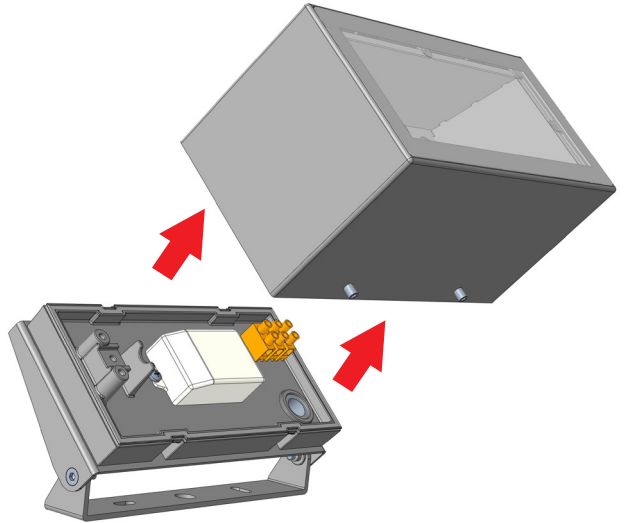

TECHNICAL DATA

MINI SPECIAL floodlight - IP65 - IK 05

Gruppo rischio /Risk group 1 (EN 62471:2008)

	Alimentazione Supply Versorgung Alimentation Suministro	Classe Class Schutzklasse Classe Clase	Peso Weight Gewicht Poids Peso
4 LED white - 17,5W	220-240V 0/50/60Hz	⊕	2,30 Kg
1 LED white - 10W	220-240V 0/50/60Hz	⊕	2,00 Kg

Superficie esposta al vento 0,022 m²
Surface exposed to wind

Altezza di installazione Qualunque
Installation width Any

INSTALLATION

INSTALLATION

IT	Collegamento elettrico
EN	Electric connection
DE	Elektrischer Anschluss
FR	Raccordement électrique
ES	Conexión eléctrica