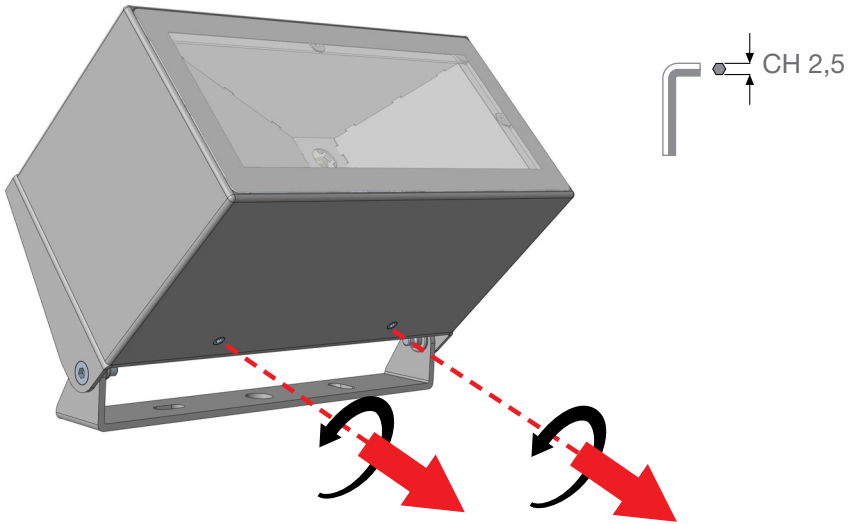

TECHNICAL DATA

MINI SPECIAL floodlight - IP65 - IK 05

Gruppo rischio /Risk group 1 (EN 62471:2008)

	Alimentazione Supply Versorgung Alimentation Suministro	Classe Class Schutzklasse Classe Clase	Peso Weight Gewicht Poids Peso
4 LED white - 17,5W	220-240V 0/50/60Hz	⊕	2,30 Kg
1 LED white - 10W	220-240V 0/50/60Hz	⊕	2,00 Kg

Superficie esposta al vento 0,022 m²
Surface exposed to wind

Altezza di installazione Qualunque
Installation width Any

INSTALLATION

INSTALLATION

IT	Collegamento elettrico
EN	Electric connection
DE	Elektrischer Anschluss
FR	Raccordement électrique
ES	Conexión eléctrica