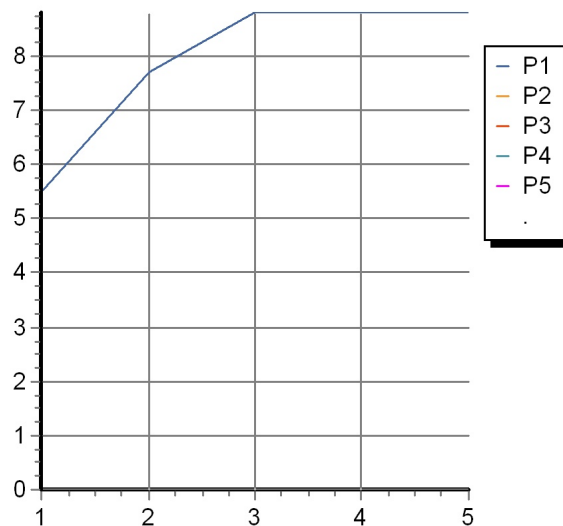

## SHOWER

Z95215

Completo asta murale. / Complete slide rail.

Completo asta murale con barra da 800 mm, doccia a getto fisso Z94725, flessibile da 1500 mm.

Complete slide rail length 800 mm, handshower Z94725 simple jet, 1500 mm flexible hose.

## SHOWER

Z95215

Disegno Complessivo / Overall Drawing

## SHOWER

Z95215 Portate / Flowrates (lt/min)

PRESSIONE PRESSURE	1 BAR	2 BAR	3 BAR	4 BAR	5 BAR
DOCCETTA HANDSHOWER P1	5,5	7,7	8,8	8,8	8,8
P2					
P3					
P4					
P5					

## SHOWER

Z95215 Pesì e Misure / Weights and Sizes

Peso ( Kg ) Weight ( lb )	1,18 ( Kg )	2,60 ( lb )
Volume test ( dc3 ) - ( in3 )	8,56 ( dc3 )	522,36 ( in3 )
h ( mm ) - ( in )	85,00 ( mm )	3,35 ( in )
L1 ( mm ) - ( in )	122,00 ( mm )	4,80 ( in )
L2 ( mm ) - ( in )	825,00 ( mm )	32,48 ( in )