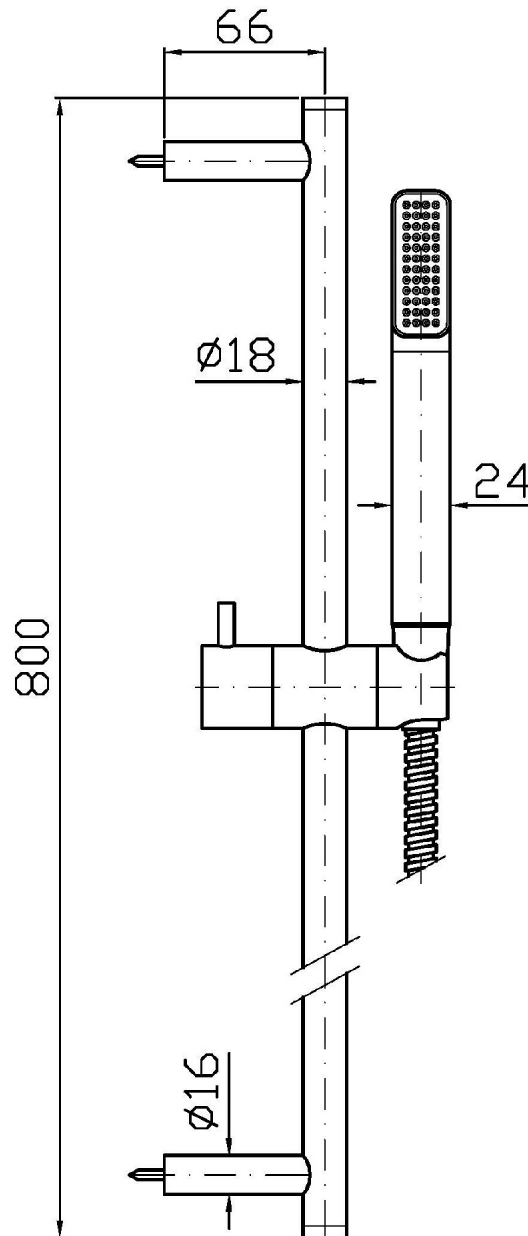

## SHOWER

Z95215

Completo asta murale. / Complete slide rail.

Completo asta murale con barra da 800 mm, doccia a getto fisso Z94725, flessibile da 1500 mm.

Complete slide rail length 800 mm, handshower Z94725 simple jet, 1500 mm flexible hose.

## SHOWER

Z95215

Disegno Complessivo / Overall Drawing

## SHOWER

Z95215 Portate / Flowrates (lt/min)

PRESSIONE PRESSURE	1 BAR	2 BAR	3 BAR	4 BAR	5 BAR
DOCCETTA HANDSHOWER P1	5,5	7,7	8,8	8,8	8,8
P2					
P3					
P4					
P5					

## SHOWER

Z95215 Pesì e Misure / Weights and Sizes

Peso ( Kg ) Weight ( lb )	1,18 ( Kg )	2,60 ( lb )
Volume test ( dc3 ) - ( in3 )	8,56 ( dc3 )	522,36 ( in3 )
h ( mm ) - ( in )	85,00 ( mm )	3,35 ( in )
L1 ( mm ) - ( in )	122,00 ( mm )	4,80 ( in )
L2 ( mm ) - ( in )	825,00 ( mm )	32,48 ( in )