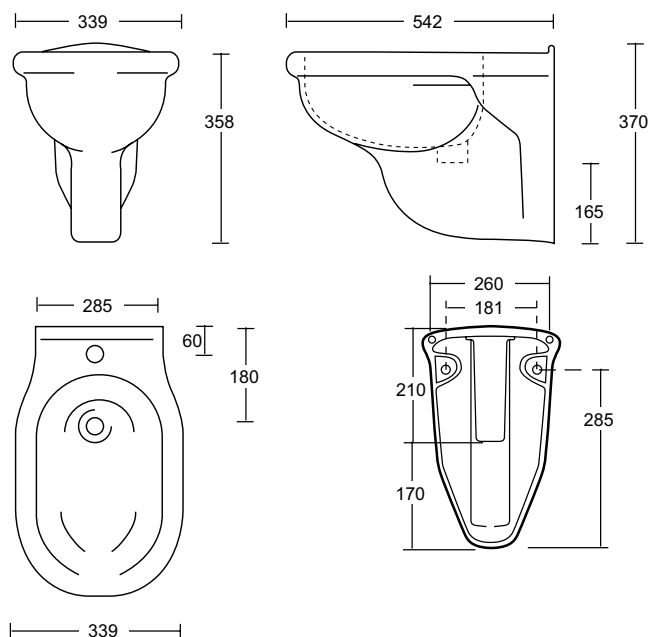

Réf. 74.311

### Bidet suspendu percé 1 trou

### CARACTÉRISTIQUES

Bidet suspendu percé 1 trou ø 35 mm

Wall-mounted bidet 1 hole, ø 35 mm