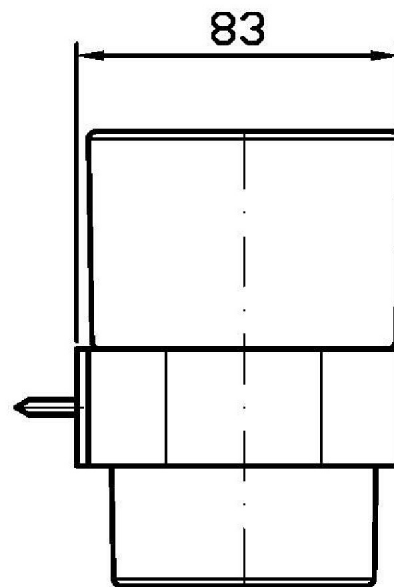

Marchio / Brand ZUCCHETTI

Classe / Class ACC

SOFT

ZAC713

Porta bicchiere a muro / Wall tumbler holder.

Porta bicchiere a muro, con bicchiere in ceramica bianca

Ceramic wall tumbler holder.

Finiture / Finishes

SOFT

ZAC713

Disegno Complessivo / Overall Drawing

SOFT

ZAC713**Pesi e Misure / Weights and Sizes**

Peso (Kg) Weight (lb)	0,68 (Kg)	1,50 (lb)
Volume test (dc3) - (in3)	4,42 (dc3)	269,72 (in3)
h (mm) - (in)	120,00 (mm)	4,72 (in)
L1 (mm) - (in)	160,00 (mm)	6,30 (in)
L2 (mm) - (in)	230,00 (mm)	9,06 (in)