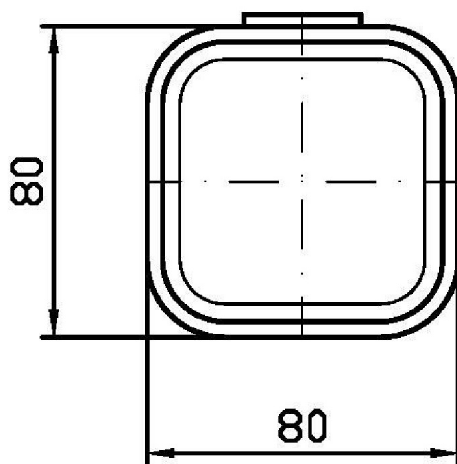

Marchio / Brand ZUCCHETTI

Classe / Class ACC

SOFT

ZAC713

Porta bicchiere a muro / Wall tumbler holder.

Porta bicchiere a muro, con bicchiere in ceramica bianca

Ceramic wall tumbler holder.

Finiture / Finishes

SOFT

ZAC713

Disegno Complessivo / Overall Drawing

SOFT

ZAC713**Pesi e Misure / Weights and Sizes**

Peso (Kg) Weight (lb)	0,68 (Kg)	1,50 (lb)
Volume test (dc3) - (in3)	4,42 (dc3)	269,72 (in3)
h (mm) - (in)	120,00 (mm)	4,72 (in)
L1 (mm) - (in)	160,00 (mm)	6,30 (in)
L2 (mm) - (in)	230,00 (mm)	9,06 (in)