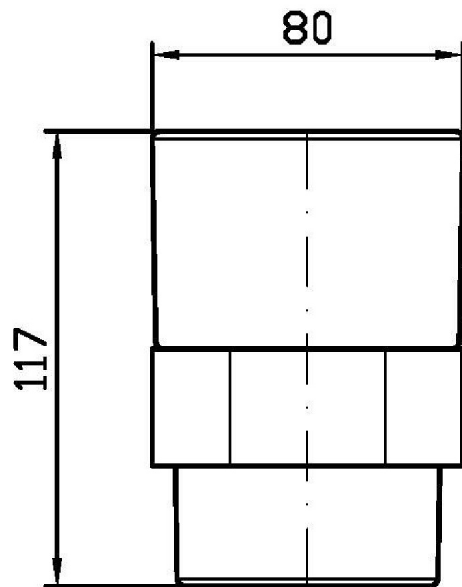

Marchio / Brand ZUCCHETTI

Classe / Class ACC

SOFT

ZAC713

Porta bicchiere a muro / Wall tumbler holder.

Porta bicchiere a muro, con bicchiere in ceramica bianca

Ceramic wall tumbler holder.

Finiture / Finishes

SOFT

ZAC713

Disegno Complessivo / Overall Drawing

SOFT

ZAC713**Pesi e Misure / Weights and Sizes**

Peso (Kg) Weight (lb)	0,68 (Kg)	1,50 (lb)
Volume test (dc3) - (in3)	4,42 (dc3)	269,72 (in3)
h (mm) - (in)	120,00 (mm)	4,72 (in)
L1 (mm) - (in)	160,00 (mm)	6,30 (in)
L2 (mm) - (in)	230,00 (mm)	9,06 (in)