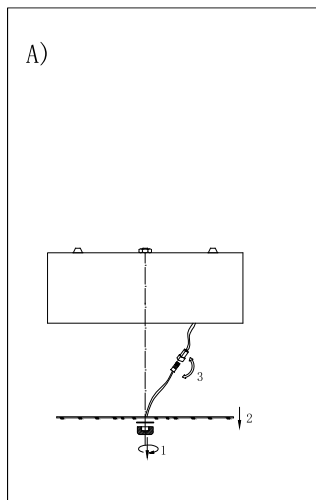

ПОТОЛОЧНЫЙ СВЕТИЛЬНИК TRIPLE В черный

21,6 3000 AX14031-B-WH-WW

ТЕХНИЧЕСКИЕ ХАРАКТЕРИСТИКИ

Артикул	00-00001975
Рабочее напряжение, В	220-240
Мощность, Вт	21.6
Световой поток, Лм	1944
Цветовая температура, К	3000
Цвет корпуса	Черный
Степень защиты корпуса, IP	20
Гарантия, лет	2

СХЕМА ПОДКЛЮЧЕНИЯ

МЕРЫ ПРЕДОСТОРОЖНОСТИ

1. Монтаж и обслуживание светильника производится только при отключенном питанием
2. При чистке светильника, не используйте растворители и иные агрессивные жидкости