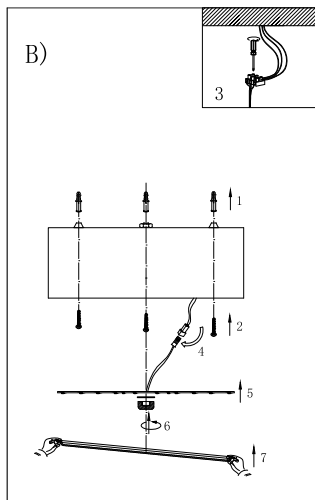

## ПОТОЛОЧНЫЙ СВЕТИЛЬНИК TRIPLE В черный

21,6 3000 AX14031-B-WH-WW

### ТЕХНИЧЕСКИЕ ХАРАКТЕРИСТИКИ

Артикул	00-00001975
Рабочее напряжение, В	220-240
Мощность, Вт	21.6
Световой поток, Лм	1944
Цветовая температура, К	3000
Цвет корпуса	Черный
Степень защиты корпуса, IP	20
Гарантия, лет	2

## СХЕМА ПОДКЛЮЧЕНИЯ