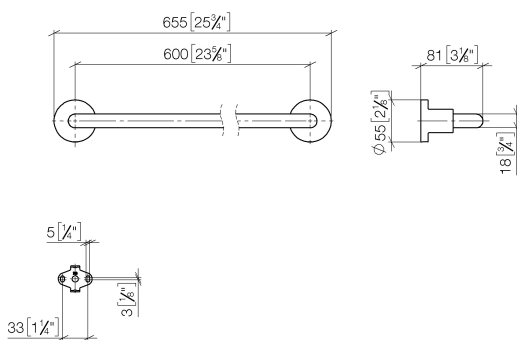

Душ - Tara.

Держатель для банного полотенца - хром матовый

Артикулный номер: 83 060 892-93

- расстояние между осями 600 мм
- ширина 655 мм
- высота 55 мм
- розетка Ø 55 мм
- вылет 81 мм

хром матовый

## размерный чертеж

mm [inches]

Все величины в мм / дюймах = мм x 0,0394