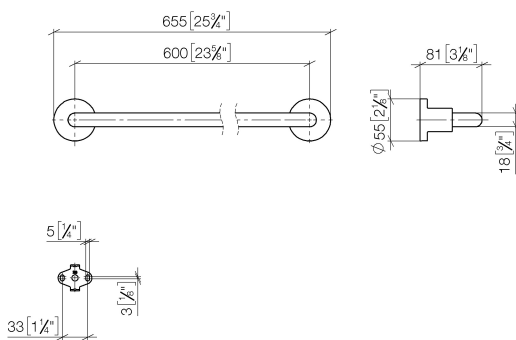

Душ - Tara.

Держатель для банного полотенца - хром матовый

Артикульный номер: 83 060 892-93

- расстояние между осями 600 мм
- ширина 655 мм
- высота 55 мм
- розетка Ø 55 мм
- вылет 81 мм

хром матовый

размерный чертеж

mm [inches]

Все величины в мм / дюймах = мм x 0,0394

Душ - Tara.

Держатель для банного полотенца - хром матовый

Артикулльный номер: 83 060 892-93

Душ - Tara.

Держатель для банного полотенца - хром матовый

Артикульный номер: 83 060 892-93