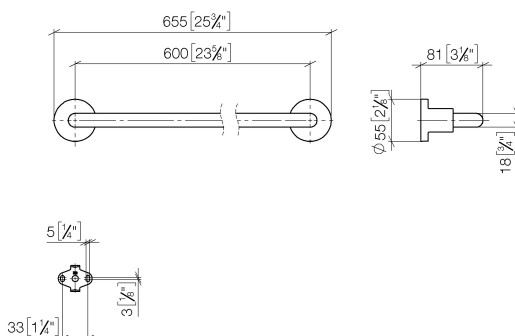

Душ - Tara.

Держатель для банного полотенца - хром матовый

Артикульный номер: 83 060 892-93

- расстояние между осями 600 мм
- ширина 655 мм
- высота 55 мм
- розетка Ø 55 мм
- вылет 81 мм

хром матовый

## размерный чертеж

mm [inches]

Все величины в мм / дюймах = мм x 0,0394

Душ - Tara.

Держатель для банного полотенца - хром матовый

Артикульный номер: 83 060 892-93

Душ - Tara.

Держатель для банного полотенца - хром матовый