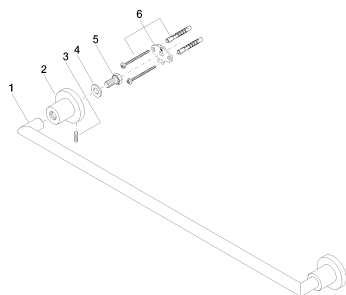

Душ - Tara.

Держатель для банного полотенца - хром матовый

Артикульный номер: 83 060 892-93

Другие варианты поверхностей

Другие поверхности по запросу (x-tra Service)

Спецификация запасных частей

№	Артикульный №	Наименование	Расходуемое кол-во