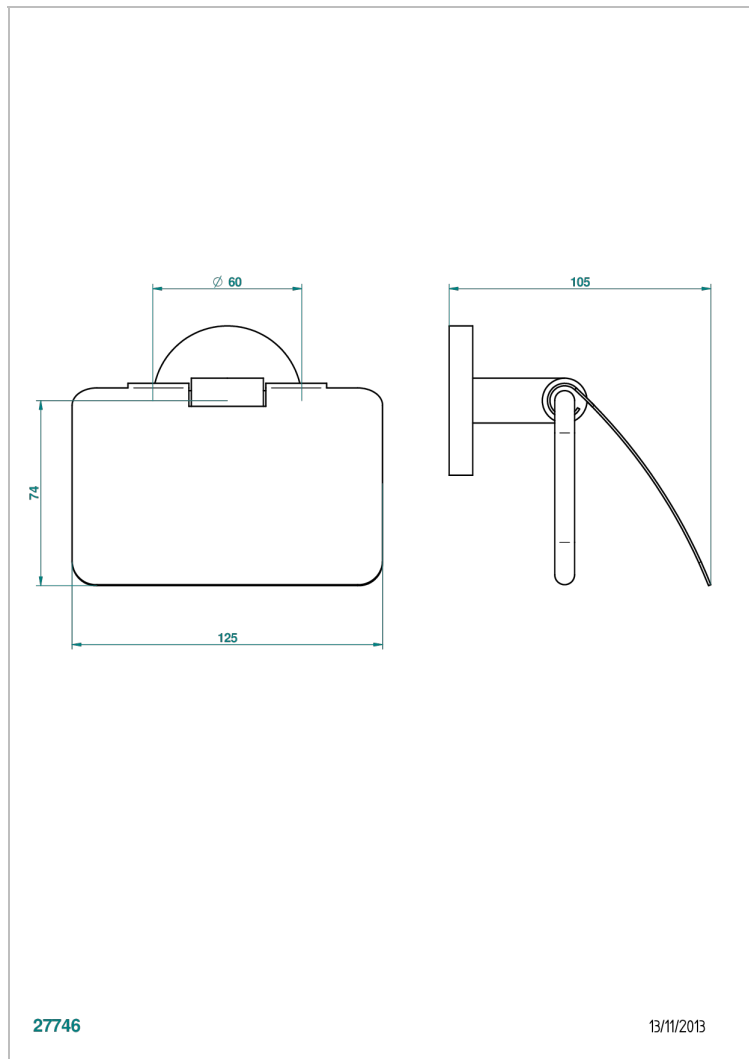

NANO С РУКОЯТКАМИ

G5B-538AC

Бумагодержатель с крышкой настенный

THG[®]
PARIS

27746

13/11/2013

ХАРАКТЕРИСТИКИ

- Nano с ручьятками
- Бумагодержатель с крышкой настенный