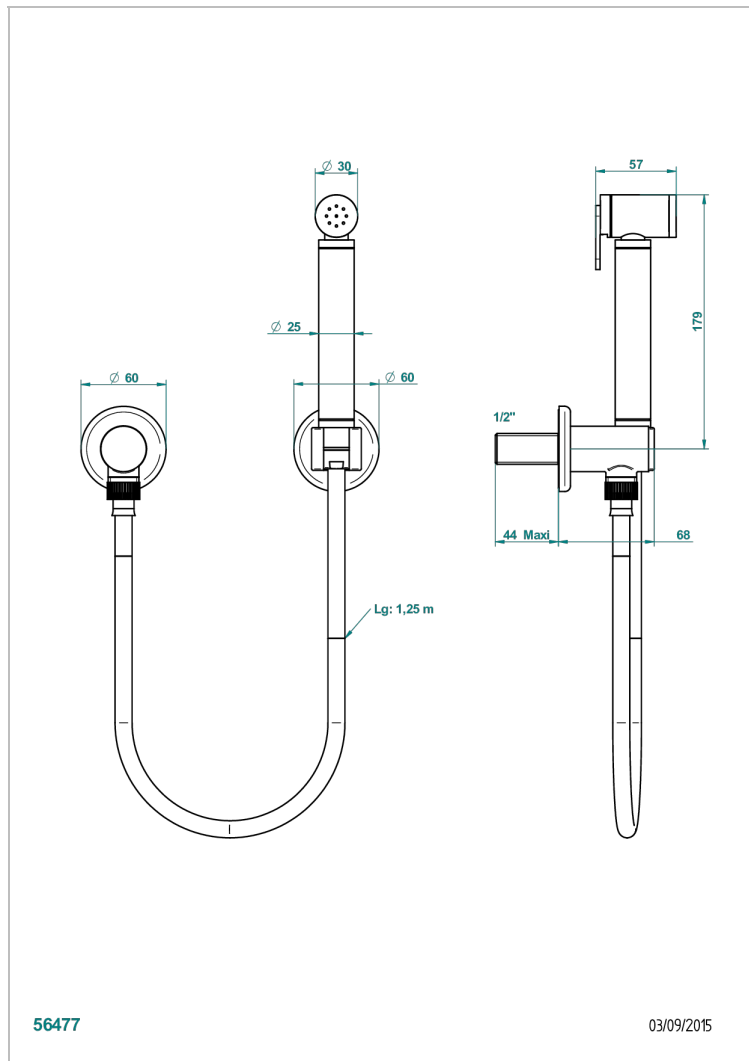

G7C-5840/7

Душ гигиенический: 1.25 м шланг, крючок, вывод для душа и лейка с клапаном (возможны только следующие покрытия A02, B01, C01, D03, E02, F01, G01, G02)

56477

03/09/2015

ХАРАКТЕРИСТИКИ

- Saint Germain
- Душ гигиенический: 1.25 м шланг, крючок, вывод для душа и лейка с клапаном (возможны только следующие покрытия A02, B01, C01, D03, E02, F01, G01, G02)

ДОСТУПНЫЕ ВАРИАНТЫ ПОКРЫТИЙ

- Золото - F01
- Матовый никель - C01
- Никель - B01
- Хром - A02
- Хром/золото - G02