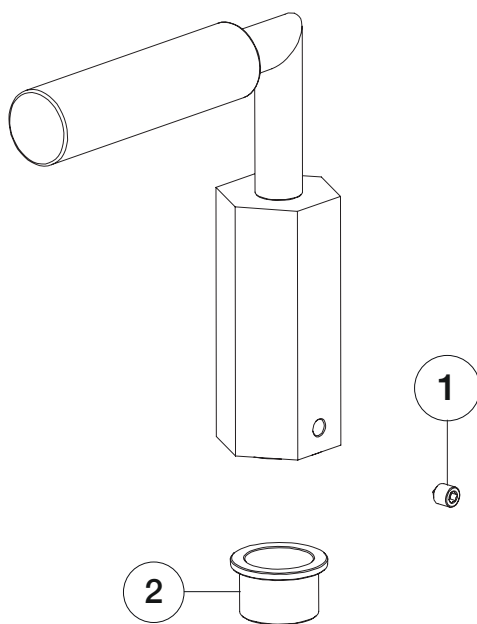

ART. N546 - Maniglia VENEZIA versione destra con leva / VENEZIA right-side lever / Manette VENEZIA droite avec levier

N°	Codice / Code	Descrizione / Description / Désignaton
1	90 00 9433	<b>Grano M4x5</b> Locking screw M4x5 Vis de blocage M4x5
2	90 00 Q755	<b>Anello guida maniglia</b> Handle guide ring Anneau de guidage pour manette