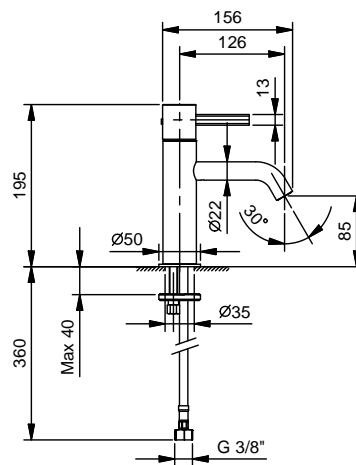

Смеситель для раковины на 1 отверстие - AF/21 НЕРЖАВЕЮЩАЯ СТАЛЬ

АРТ. A704WF

Смеситель для раковины на 1 отверстие

- вылет 12,6 см
- ручка
- ограничитель потока воды до 5 л/мин при 3 бар
- подводка
- без донного клапана

Отделки:

☐ Матовая
натуральная
сталь

27 93 A704WF

Проект:

Комната:

Дата:

Комментарии:

сертификаты: