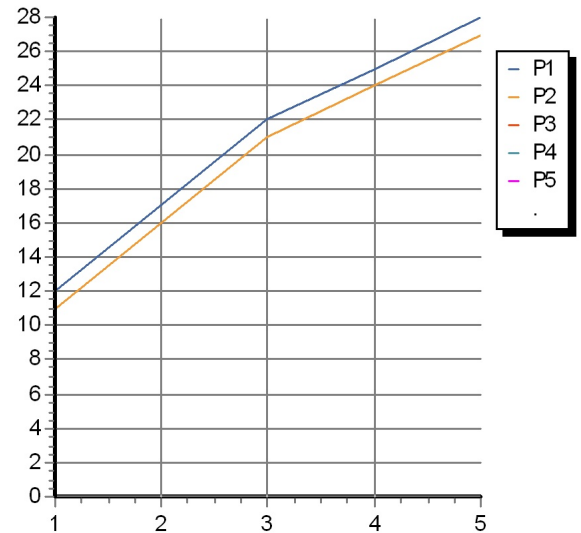

### ZP7096 Portate / Flowrates (lt/min)

PRESSIONE PRESSURE	1 BAR	2 BAR	3 BAR	4 BAR	5 BAR
USCITA PRIMARIA PRIMARY OUTLET <i>P1</i>	12	17	22	25	28
USCITA SECONDARIA SECONDARY OUTLET <i>P2</i>	11	16	21	24	27
<i>P3</i>					
<i>P4</i>					
<i>P5</i>					