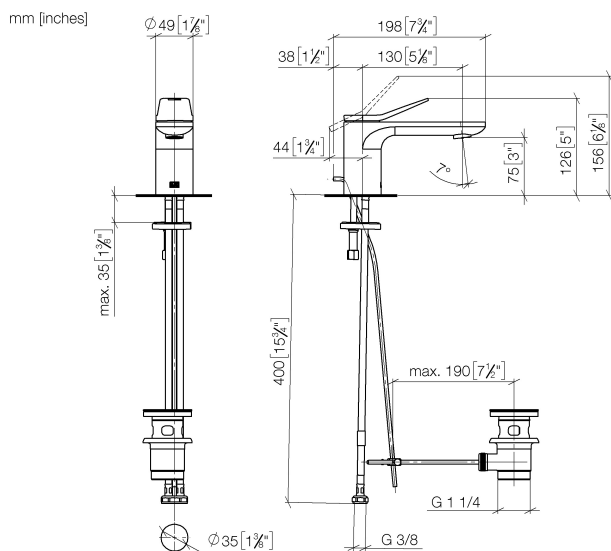

Умывальник - Lissé

Смеситель для умывальника однорычажный со сливным гарнитуром - платина матовая

Артикульный номер: 33 500 845-06

- вылет 130 мм
- неподвижный излив
- круглая обогащенная воздухом струя
- высота смесителя 127 мм
- высота до аэратора 75 мм
- диаметр сверлёного отверстия 35 мм
- 2х напорный шланг М 8 х 1 винченный, испытанный на герметичность
- расход макс. 5,7 л/мин
- не содержит свинца
- Группа смесителей согл. DIN 4109: 1
- (ADA)
- Только для умывальника с переливным устройством.

платина матовая

размерный чертеж

Все величины в мм / дюймах = мм x 0,0394