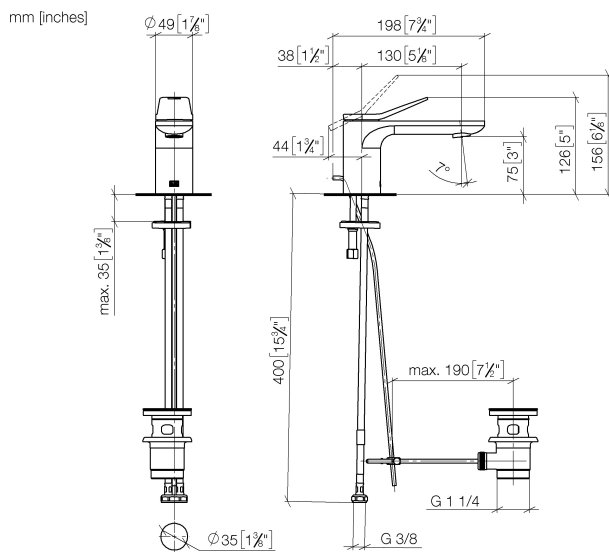

## Умывальник - Lissé

Смеситель для умывальника однорычажный со сливным гарнитуром - платина матовая  
 Артикульный номер: 33 500 845-06

- вылет 130 мм
- неподвижный излив
- круглая обогащенная воздухом струя
- высота смесителя 127 мм
- высота до аэратора 75 мм
- диаметр сверлёного отверстия 35 мм
- 2х напорный шланг М 8 х 1 винченный, испытанный на герметичность
- расход макс. 5,7 л/мин
- не содержит свинца
- Группа смесителей согл. DIN 4109: 1
- (ADA)
- Только для умывальника с переливным устройством.

## размерный чертеж

Все величины в мм / дюймах = мм x 0,0394

Умывальник - Lissé

Смеситель для умывальника однорычажный со сливным гарнитуром - платина матовая

Артикульный номер: 33 500 845-06

график расхода

Умывальник - Lissé

Смеситель для умывальника однорычажный со сливным гарнитуром - платина матовая

Артикульный номер: 33 500 845-06