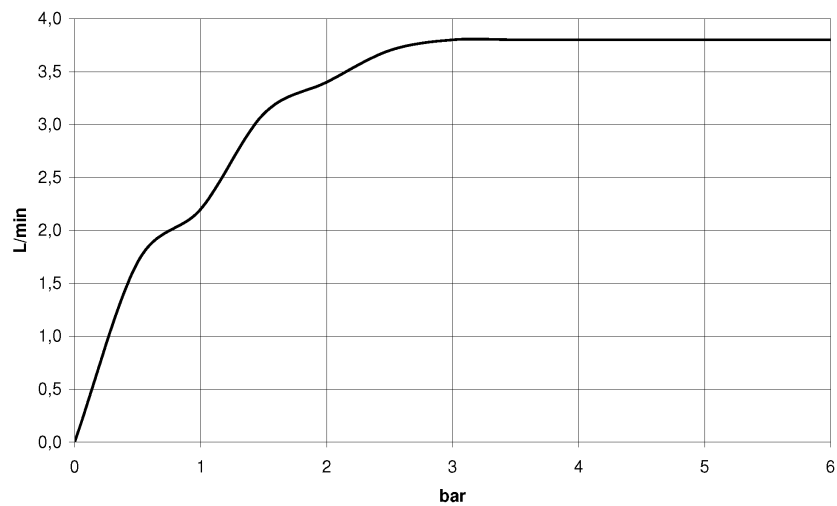

Умывальник - Lissé

Смеситель для умывальника однорычажный со сливным гарнитуром - платина матовая

Артикульный номер: 33 500 845-06

график расхода