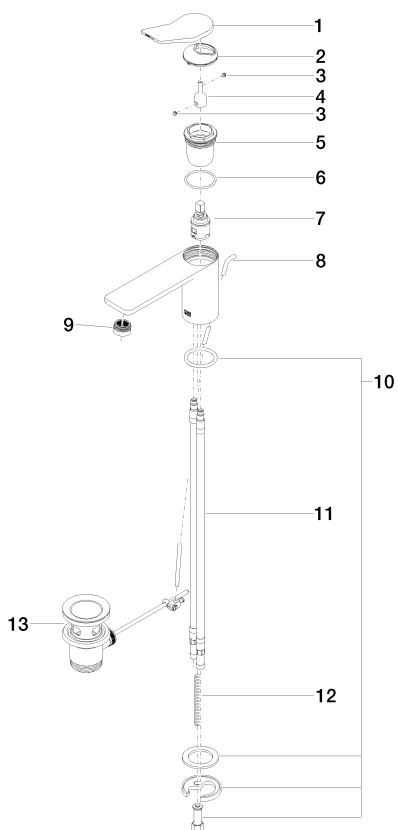

Умывальник - Lissé

Смеситель для умывальника однорычажный со сливным гарнитуром - платина матовая

Артикульный номер: 33 500 845-06

Спецификация запасных частей

№	Артикульный №	Наименование	Расходуемое кол-во
1	09 20 84 020-06	рычаг - платина матовая	1
2	09 28 30 034 90	трубопровод Ø 50 x 750 мм -	1
3	09 31 11 063 90	Крепление M5 x 4 мм -	2
4	09 29 06 117 90	Удлинение Ø 16 x 37 мм -	1
5	09 23 10 123 90	Картридж Ø 44 x 46 мм -	1
6	09 14 10 038 90	O-Ring EPDM 70 37,0 x 2,5 мм -	1
7	90 15 05 042 00 90	Картридж Ø 25 x 52 мм -	1
8	09 31 09 120-06	Тяга Ø 5 x 400 мм - платина матовая	1
9	90 23 01 161 01-06	Аэратор M22x1-AG 5,7 л/мин. - платина матовая	1
10	04 30 11 038 75 90	Крепление Ø 52 x 1,5 мм -	1
11	04 30 04 018 00 90	Напорный шланг M8x1 x 420 мм -	2
13	09 31 11 011 90	Крепление M8 x 80 мм -	2