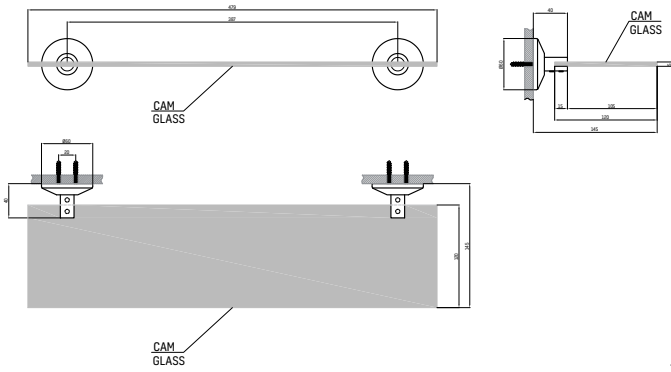

TEKNİK ÇİZİM

ÖZELLİKLER

Creavit önceden haber vermeksizin, ürünlerde ve teknik detaylarda değişiklik yapma hakkını saklı tutar.

Kalite Yönetim Sistemi

Müşteri Memnuniyeti Belgesi

Çevre Yönetim Sistemi

İş Sağlığı ve Güvenliği Yönetim Sistemi

LGA

Alman Standartlarına Uygunluk Belgesi

kiwa

Hollanda Standartlarına Uygunluk Belgesi

GOST - R

Rusya Standartlarına Uygunluk Belgesi

UkrSEPRO

Ukrayna Standartlarına Uygunluk Belgesi

SII

İsrail Standartlarına Uygunluk Belgesi

SON

Nijerya Standartlarına Uygunluk Belgesi

CE

TSE

Türk Standartlarına Uygunluk Belgesi