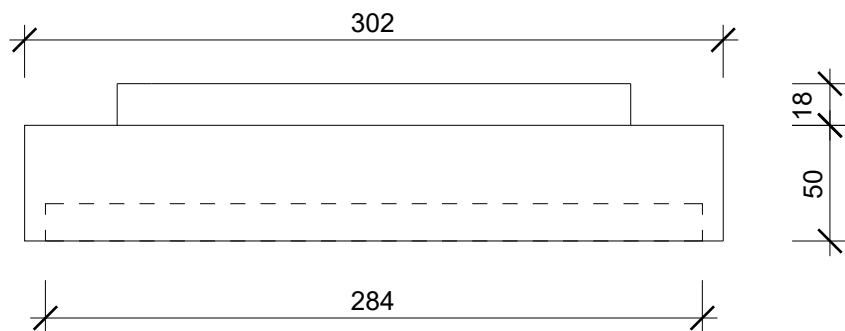

Untersicht  
bottom view

Ø222

CUT 30

Deckenleuchte  
Ceiling light

Frontansicht  
front view

Alle Angaben sind ohne Gewähr.  
Maß und Modelländerungen  
vorbehalten.  
All information without  
engagement. Measurement  
and changes conditionally.