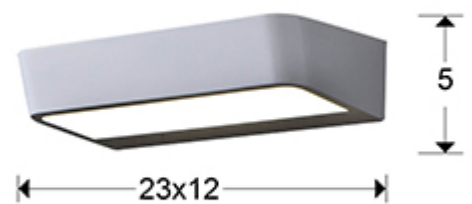

Megan 860953

Настенные светильники

Бра LED из металла с белым матовым покрытием,
LED 12W. 1130 Lm. 4000 K.

Рекомендуемое изделие

ОБЩАЯ ИНФОРМАЦИЯ

Каталог: i36 Iluminación
Страница: 167
Тип: Настенные светильники
Коллекция: Megan

РАЗМЕРЫ

Размеры: ↔ 23,0 ↓ 5,0 ↗ 12,0 cm
Вес: 0,6 Kg

РАЗМЕРЫ УПАКОВКИ

Вес: 0,7 Kg
Объем: 0,0030м³
Размеры: ↔ 33,0 ↓ 29,0 ↗ 28,0 cm

ТЕХНИЧЕСКИЕ ХАРАКТЕРИСТИКИ

Класс электробезопасности: Class 1
максимальная мощность: 12W
Напряжение: 110/220 V
Частота сети: 50/60 Hz
Цветовая температура: 4.000 K
Коэффициент мощности: >0.9

ДОПОЛНИТЕЛЬНАЯ ИНФОРМАЦИЯ

Материал: Metal
Покрытие: Matt white
Время, затрачиваемое клиентом на сборку: 5 min

860953

 Esta luminaria lleva lámparas LED incorporadas.
This luminaire contains built-in LED lamps.