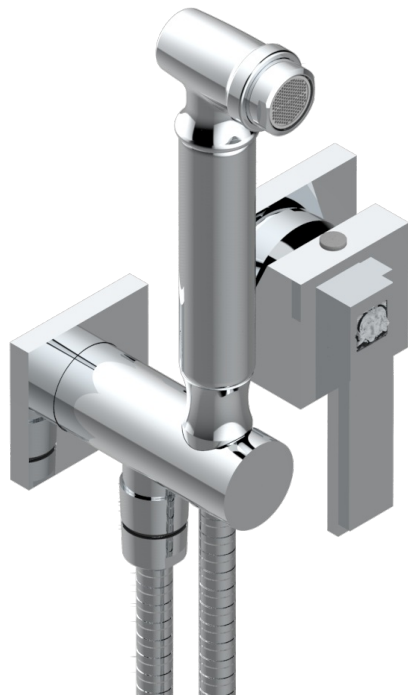

MASQUE DE FEMME, METAL LISSE

A2U-5840/MB

THG
PARIS

Внешняя часть гигиенического душа: смеситель, усиленный шланг 1,25м, лейка с клапаном (возможны только следующие покрытия A02, B01,C01, E02, F01, G01,G02, H44), вывод для шланга

ХАРАКТЕРИСТИКИ

- Masque de Femme, métal lisse
- Внешняя часть гигиенического душа: смеситель, усиленный шланг 1,25м, лейка с клапаном (возможны только следующие покрытия A02, B01,C01, E02, F01, G01,G02, H44), вывод для шланга