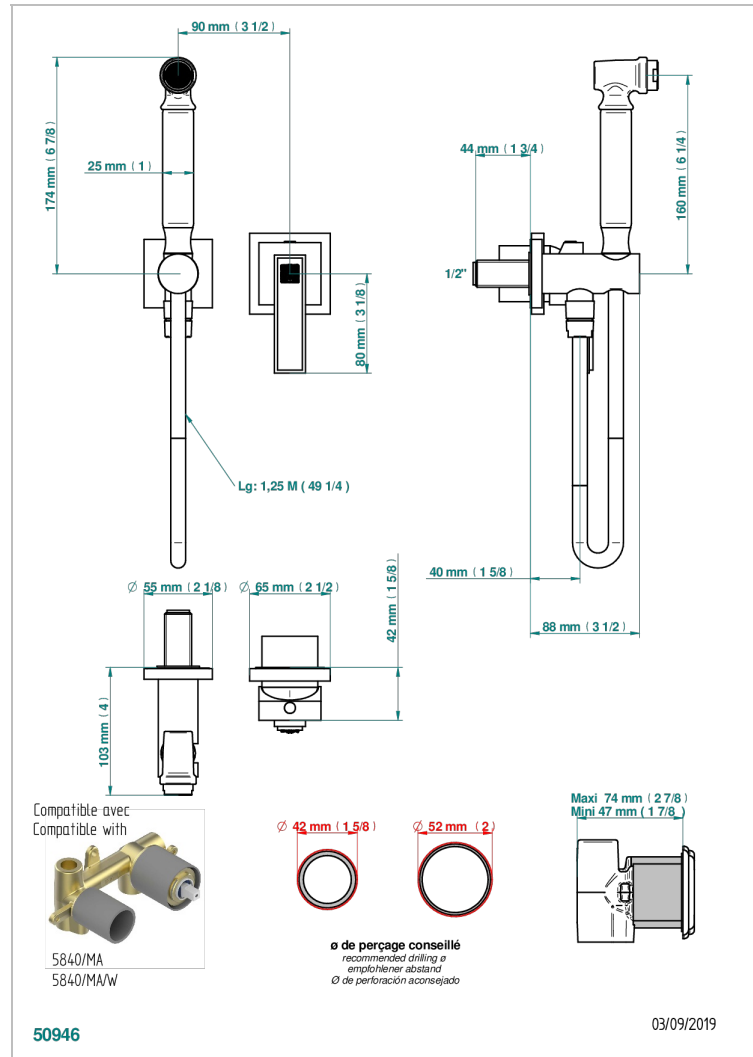

MASQUE DE FEMME, METAL LISSE

A2U-5840/MB

THG
PARIS

Внешняя часть гигиенического душа: смеситель, усиленный шланг 1,25м, лейка с клапаном (возможны только следующие покрытия A02, B01,C01, E02, F01, G01,G02, H44), вывод для шланга

ХАРАКТЕРИСТИКИ

- Masque de Femme, métal lisse
- Внешняя часть гигиенического душа: смеситель, усиленный шланг 1,25м, лейка с клапаном (возможны только следующие покрытия A02, B01,C01, E02, F01, G01,G02, H44), вывод для шланга

ТЕХНИЧЕСКИЕ ХАРАКТЕРИСТИКИ

- Recommandé : 3 bars (max. 5 bars) - Advised : 43,5 psi (max. 72 psi)
- 9,5 l/min à 3 bars (2.5 gpm at 43.5 psi)

ДОСТУПНЫЕ ВАРИАНТЫ ПОКРЫТИЙ

Blush PVD - H62
Graphite PVD - H64
Matt Umber PVD - H67
Matt blush PVD - H60
Matt graphite PVD - H65
Umber PVD - H66