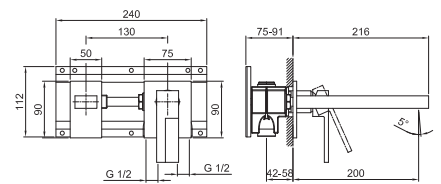

АРТ. E211SB+D013A

Смеситель из стены для раковины

- вылет 20 см
- без ручки
- ограничитель потока воды до 5 л/мин при 3 бар
- впуски 1/2"
- без донного клапана

(а) ручка 3348 заказывается отдельно см раздел "Ручки"

Наружная часть

Отделки:

☐ Хром 38 02 E211SB

Внутренняя часть

Отделки:

☐ 22 00 D013A

Проект:

Комната:

Дата:

Комментарии:

0,5	3
1	5
2	6
3	7
4	8

сертификаты: