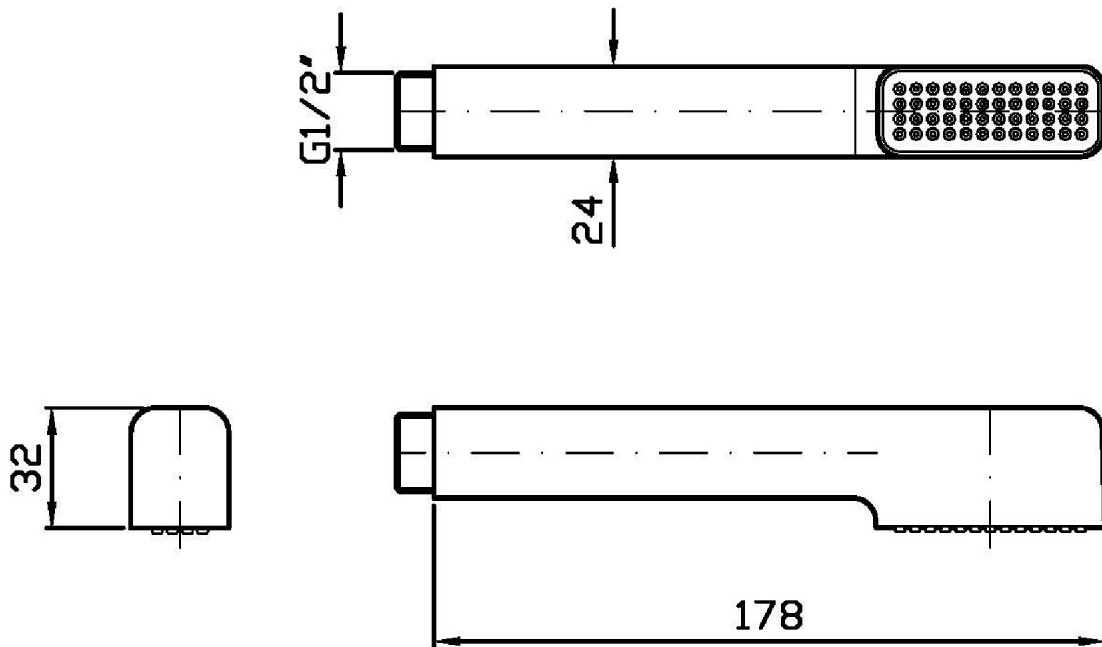

SHOWER

Z94725

Disegno Complessivo / Overall Drawing