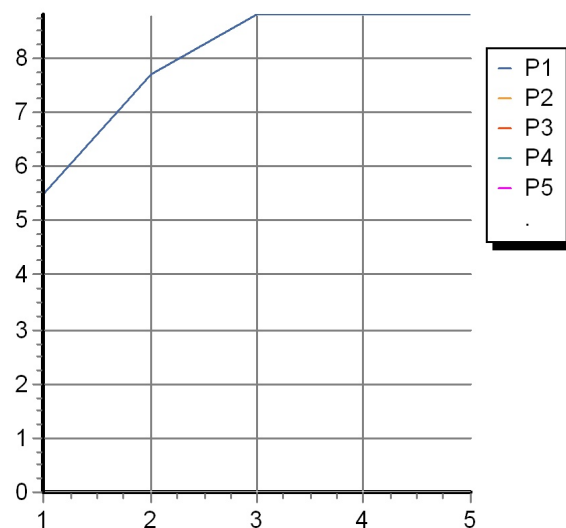

AUSTRALIA

IAPMO OCEANA

SHOWER

Z94725

Portate / Flowrates (lt/min)

PRESSIONE PRESSURE	1 BAR	2 BAR	3 BAR	4 BAR	5 BAR
DOCCETTA HANDSHOWER <i>P1</i>	5,5	7,7	8,8	8,8	8,8
<i>P2</i>					
<i>P3</i>					
<i>P4</i>					
<i>P5</i>					

SHOWER

Z94725

Pesi e Misure / Weights and Sizes

Peso (Kg) Weight (lb)	0,24 (Kg)	0,53 (lb)
Volume test (dc3) - (in3)	1,15 (dc3)	70,18 (in3)
h (mm) - (in)	45,00 (mm)	1,77 (in)
L1 (mm) - (in)	134,00 (mm)	5,28 (in)
L2 (mm) - (in)	190,00 (mm)	7,48 (in)