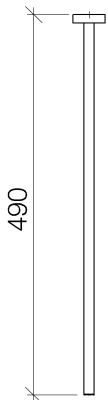

Умывальник - Lissé

Держатель для полотенца цельный неподвижный - платина матовая

Артикулный номер: 83 211 979-06

- розетка Ø 40 мм
- вылет 490 мм

платина матовая

размерный чертеж

Все величины в мм / дюймах = мм x 0,0394