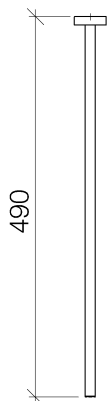

Умывальник - Lissé

Держатель для полотенца цельный неподвижный - платина матовая

Артикульный номер: 83 211 979-06

- розетка Ø 40 мм
- вылет 490 мм

платина матовая

размерный чертеж

Все величины в мм / дюймах = мм x 0,0394

Умывальник - Lissé

Держатель для полотенца цельный неподвижный - платина матовая

Артикульный номер: 83 211 979-06

Умывальник - Lissé

Держатель для полотенца цельный неподвижный - платина матовая

Артикульный номер: 83 211 979-06

Другие варианты поверхностей

хром

83 211 979-00

чёрный матовый

83 211 979-33

хром матовый

83 211 979-93

Другие поверхности по запросу (x-tra Service)