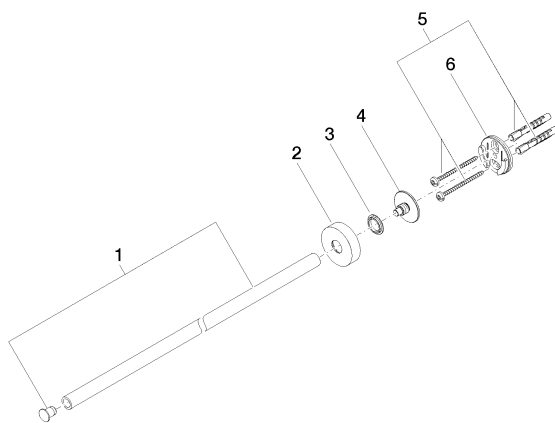

### Спецификация запасных частей

№	Артикульный №	Наименование	Расходуемое кол-во
1	90 17 97 565 00-06	Держатель Ø 13 x 481 мм - платина матовая	1
2	08 27 97 500-06	крышка Ø 40,5 x 11 мм - платина матовая	1
3	08 30 11 516 90	кольцо Ø 20 x 3 мм -	1
4	08 17 97 560 90	Держатель Ø 32 x 16 мм -	1
5	05 30 31 025 00 90	Крепление 4,5 x 60 мм -	1
6	08 17 97 501 07	Держатель Ø 38 x 9 мм -	1