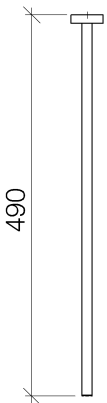

Умывальник - Lissé

Держатель для полотенца цельный неподвижный - платина матовая

Артикульный номер: 83 211 979-06

- розетка Ø 40 мм
- вылет 490 мм

платина матовая

### размерный чертеж

Все величины в мм / дюймах = мм x 0,0394

Умывальник - Lissé

Держатель для полотенца цельный неподвижный - платина матовая

Артикульный номер: 83 211 979-06

Умывальник - Lissé

Держатель для полотенца цельный неподвижный - платина матовая

### Спецификация запасных частей

№	Артикульный №	Наименование	Расходуемое кол-во
1	90 17 97 565 00-06	Держатель Ø 13 x 481 мм - платина матовая	1
2	08 27 97 500-06	крышка Ø 40,5 x 11 мм - платина матовая	1
3	08 30 11 516 90	кольцо Ø 20 x 3 мм -	1
4	08 17 97 560 90	Держатель Ø 32 x 16 мм -	1
5	05 30 31 025 00 90	Крепление 4,5 x 60 мм -	1
6	08 17 97 501 07	Держатель Ø 38 x 9 мм -	1