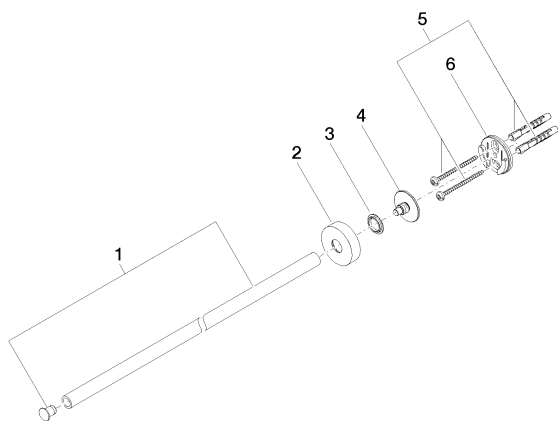

Умывальник - Lissé

Держатель для полотенца цельный неподвижный - платина матовая

Артикульный номер: 83 211 979-06

Спецификация запасных частей

№	Артикульный №	Наименование	Расходуемое кол-во
1	90 17 97 565 00-06	Держатель Ø 13 x 481 мм - платина матовая	1
2	08 27 97 500-06	крышка Ø 40,5 x 11 мм - платина матовая	1
3	08 30 11 516 90	кольцо Ø 20 x 3 мм -	1
4	08 17 97 560 90	Держатель Ø 32 x 16 мм -	1
5	Крепление 4,5 x 60 мм -	1	
6	08 17 97 501 07	Держатель Ø 38 x 9 мм -	1