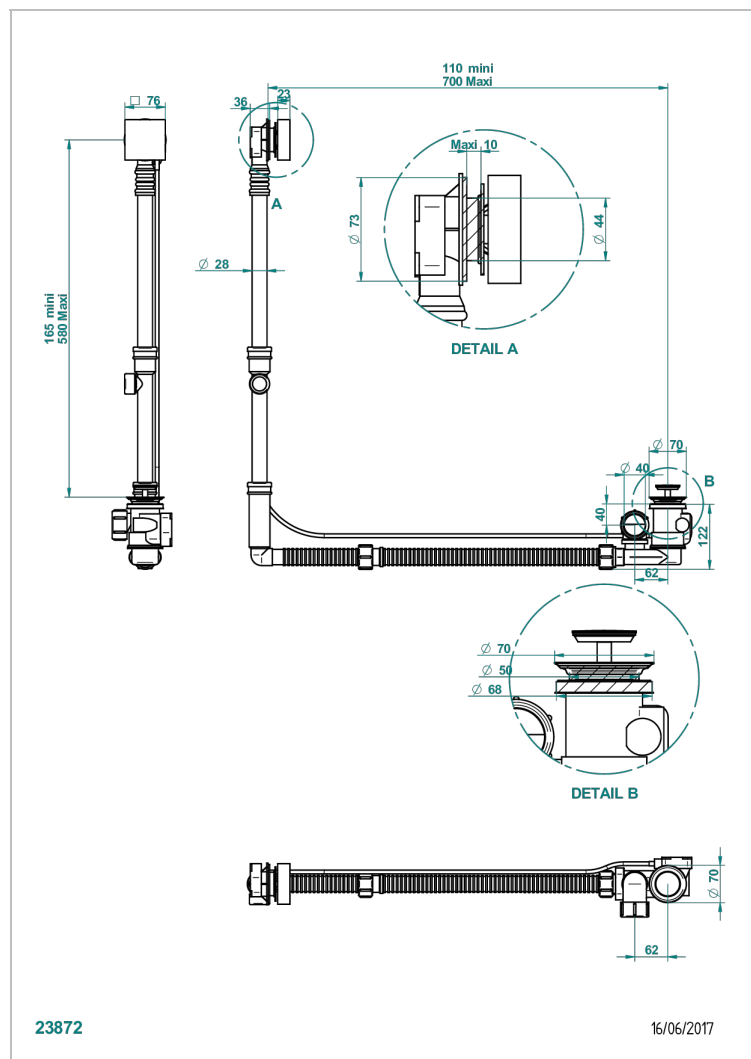

MARINA С МЕТАЛЛИЧЕСКИМИ РУЧКАМИ

A61-302GM

Перелив GEBERIT для ванны - европейская модель - большой размер регулируемая высота : от 165мм MAXI 580мм
регулируемая выступающая часть : от 110мм MAXI 700мм- выпуск \varnothing 40 мм с стильной ручкой

ХАРАКТЕРИСТИКИ

- Marina с металлическими ручками
- Перелив GEBERIT для ванны - европейская модель - большой размер регулируемая высота : от 165мм MAXI 580мм
регулируемая выступающая часть : от 110мм MAXI 700мм-
выпуск \varnothing 40 мм с стильной ручкой