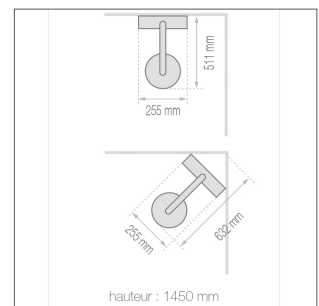

Colonne de douche
100% design - 100% easy care

Valentin

corps aluminium
anodisé
entretien facile

pomme haute inox Ø 250 mm
orientable extra-plate
système anti-calcaire

tablette de
rangement
avec jonc chromé

douchette 3 jets
système anti-calcaire

1 sélecteur de
fonction :
- pomme haute
- douchette à main

mitigeur mécanique
métal chromé

flexible de douche 
PVC effet métal 1.75 m

les + produits: - pose en angle ou façade
- raccordement sur les
arrivées d'eau existantes