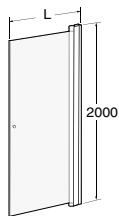

## Ifö Space bockad dörr SBVK H

Vitlackerade profiler med klart härdat säkerhetsglas utan handtagsprofil och knapp.  
Höjd: 2000 mm

Produkt	Ifö nr	RSK nr
SBVK 900 mm H	058900280	739 97 09
SBVK 1000 mm H	058500280	739 97 18

### Handtagsprofil/ Handle profile

Rak/ Straight	L±10
600	581
650	631
700	681
750	731
800	781
850	831
900	881
1000	981

Bockad/ Curved	L±10
800	641
900	741

### Knopp/Knob

Rak/ Straight	L±10 + 45° list
600	583
650	633
700	683
750	733
800	783
850	833
900	883
1000	983

Bockad/ Curved	L±10 + 90° list
800	640
900	740