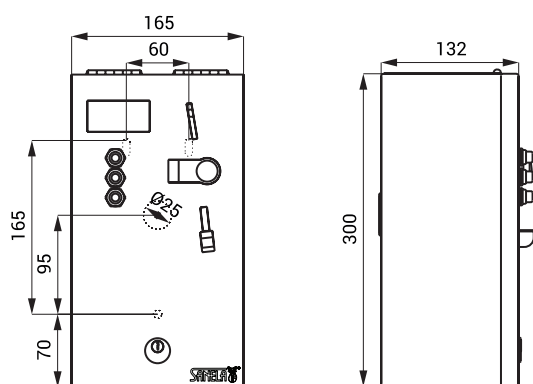

Схема включения и монтажа

SLZA 01LM