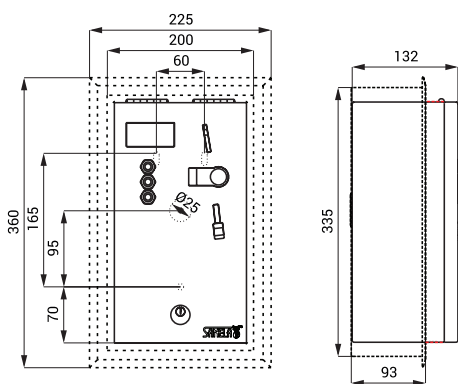

SLZA 01LMZ

Технические данные

Размеры ниши (индекс Z)	335 x 200 x 125 мм
Питающее напряжение	24 В пост.
Потребляемая мощность	26 Вт (зависит от количества душей)
Принимаемые монеты	0,5, 1, 2 EUR и металлический жетон (другая валюта по запросу)
Настройка срока задержки включения	0 - 255 сек., стандартно 30 сек.
Время душа	5 - 1200 сек.