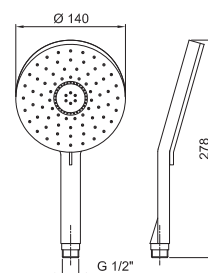

АРТ. 9890

Ручной душ

- DISCO
- ABS хром
- Ø 14 см
- 2 функции: дождь, туман
- ограничитель потока до 12 л/мин
- система от известкового налета
- обратный клапан

Отделки:

☐ **Хром**

90 02 9890

Проект:

Комната:

Дата:

Комментарии:

0,5	8
1	11
2	11
3	12
4	12

сертификаты: